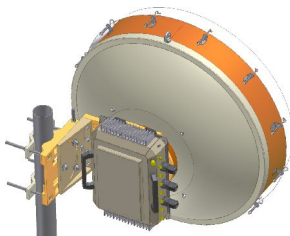

· Průměr 35 cm,
· Dosah **3 km**

A065