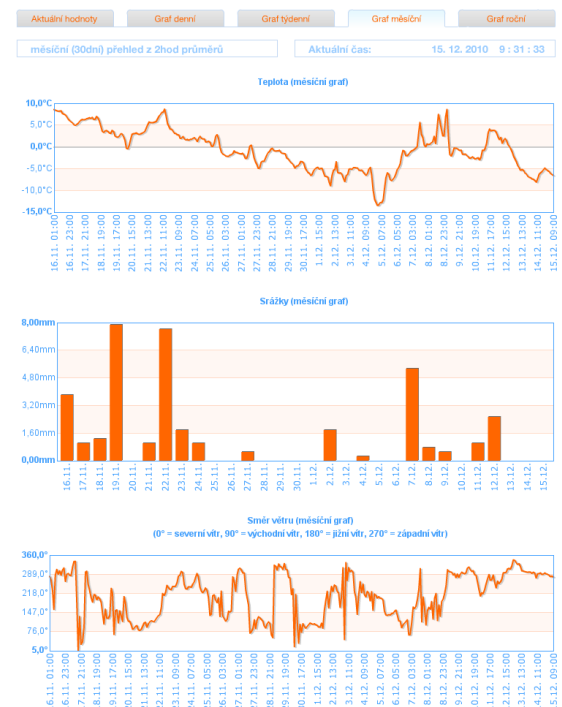

METEO – Meteorologická stanice

Profesionální stanice uzpůsobená a doplněná o další HW pro snadné použití (Plug&Play) s přenosovým systémem CAMIBOX.

Originální informační výstupy ze stanice jsou vytvořeny tak, aby byly poutavé a přehledné pro klienta a jsou určeny i pro začlenění do webu zákazníka, např. webu města, kde mohou obyvatelé pohodlně sledovat stav podnebí přímo ve svém okolí.

On-Line prezentace:

www.camibox.eu/cz-meteo.html