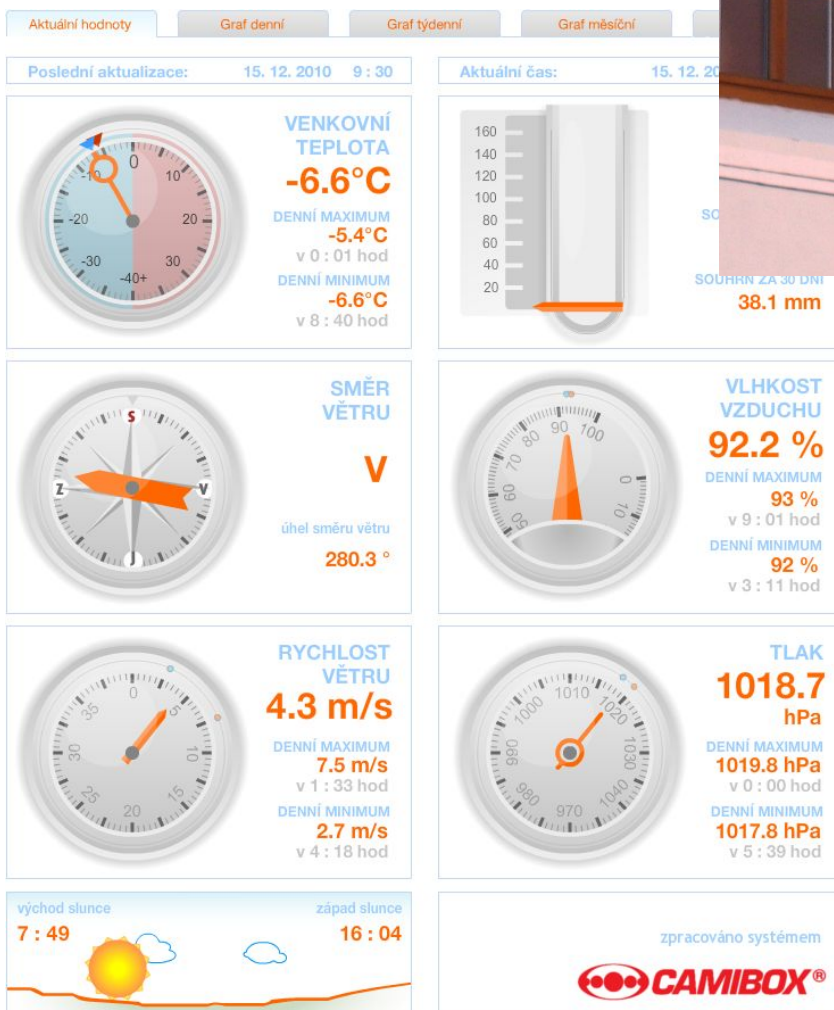

METEO – Meteorologická stanice

Profesionální stanice uzpůsobená a doplněná o další HW pro snadné použití (Plug&Play) s přenosovým systémem CAMIBOX.

Originální informační výstupy ze stanice jsou vytvořeny tak, aby byly poutavé a přehledné pro klienta a jsou určeny i pro začlenění do webu zákazníka, např. webu města, kde mohou obyvatelé pohodlně sledovat stav podnebí přímo ve svém okolí.

On-Line prezentace:

www.camibox.eu/cz-meteo.html