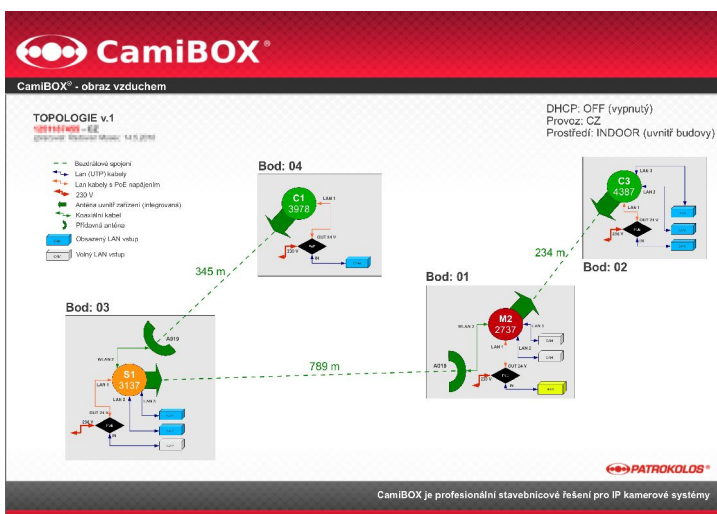

Každý spoj propustí až **60 Mbps** a do záznamového zařízení mohou být běžně přenášeny datové toky **180 Mbps**.

Dosah jednotlivých spojů

mezi jednotkami je 1 km a je tedy dostatečný pro většinu použití.

A035

· Průměr 35 cm,
· Dosah **3 km**

A065

· Průměr 65 cm,
· Dosah **6 km**

A090

· Průměr 90 cm,
· Dosah **10 km**

A120

· Průměr 120 cm,
· Dosah **20 km**

Celý systém je nakonfigurovaný a to na základě stručného zadání a podle příloženého plánu stačí jeho části pouze upevnit na místo a připojit IP kamery. Zaměření jednotlivých bezdrátových spojů při ožívování usnadňuje akustická signalizace kvality signálu.