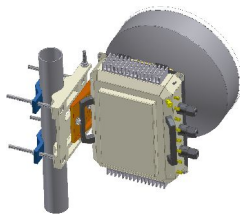

Datová kapacita sítě CAMIBOX® je nadstandardní.

Každý spoj propustí až **60 Mbps** a do záznamového zařízení mohou být běžně přenášeny datové toky **180 Mbps**.

Dosah jednotlivých spojů

mezi jednotkami je 1 km a je tedy dostatečný pro většinu použití.

V městských kamerových systémech, kde sledované území může být poměrně rozlehlé, tedy i jednotlivé spoje jsou delší, je systém doplněn o přídavné antény, které umožňují spojení na vzdálenosti kilometrů:

A035