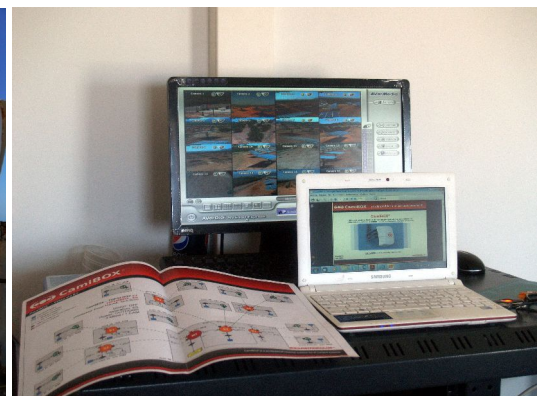

Výsledná infrastruktura umožňuje přenést libovolná IP data. Tedy kromě obrazu z kamer je možné sítí přenášet obousměrný zvuk, řídicí příkazy pro Speed-Dome kamery či stavové veličiny z čidel, atd.