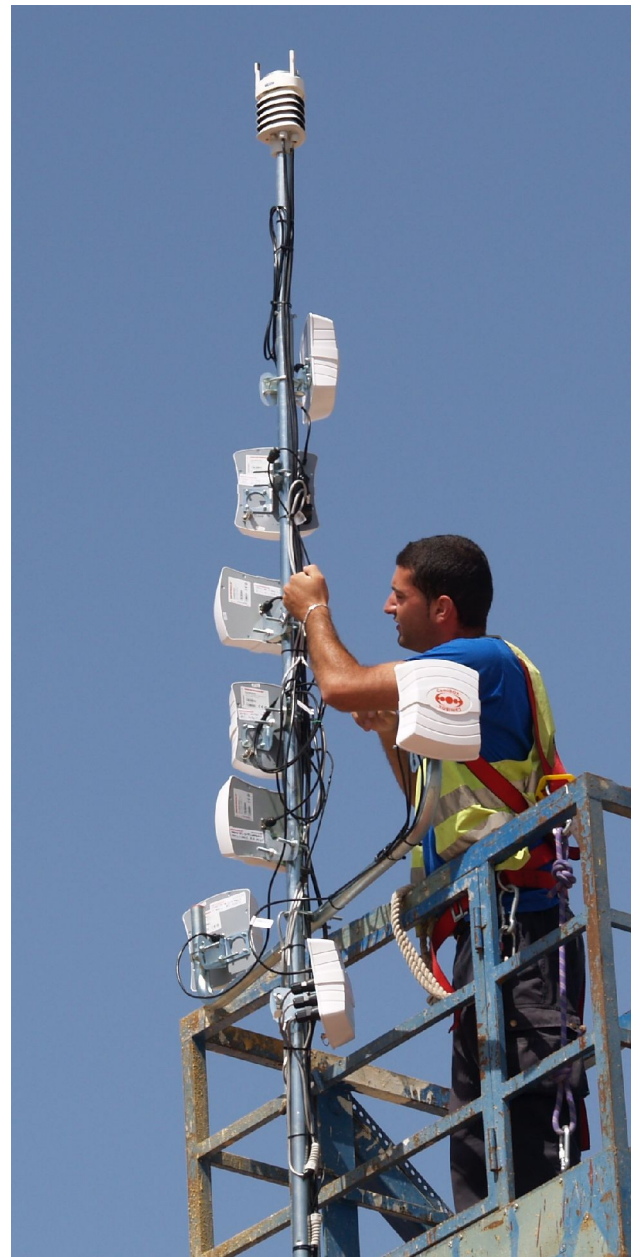

Wireless Security Solution

CAMIBOX®
je profesionální
stavebnicové
Plug&Play
řešení systému
bezdrátového
přenosu obrazu
z IP CCTV kamer,
v bezlicenčním
pásmu, určené
pro venkovní
použití.

ABOUT >

Systém dokáže přenést data z mnoha IP kamer do jediného záznamového zařízení v malých ale i rozlehlých a prostorově členitých firemních areálech. Pro jeho variabilnost a snadnou rozšiřitelnost je s oblibou používán i pro městské kamerové systémy.

SLAVE

- pokud někde není
- přímý dohled, tak
- jednotky "S", sloužící
- jako retranslační nebo
- slučovací body sítě

MASTER

- řídicí jednotku
- "M" umístěnou
- na budovu se
- záznamovým
- zařízením

Přenos informací je maximálně, dvojitě, zabezpečen.

Protokol bezdrátového přenosu je proprietární a zároveň je přenos chráněn silnou šifrou. Je tedy téměř nemožné, aby se neoprávněná osoba nabourala do bezdrátového přenosu a získala obraz.

Datová kapacita sítě CAMIBOX® je nadstandardní.

Celý systém je nakonfigurovaný a to na základě stručného zadání a podle příloženého plánu stačí jeho části pouze upevnit na místo a připojit IP kamery. Zaměření jednotlivých bezdrátových spojů při ožívování usnadňuje akustická signalizace kvality signálu.