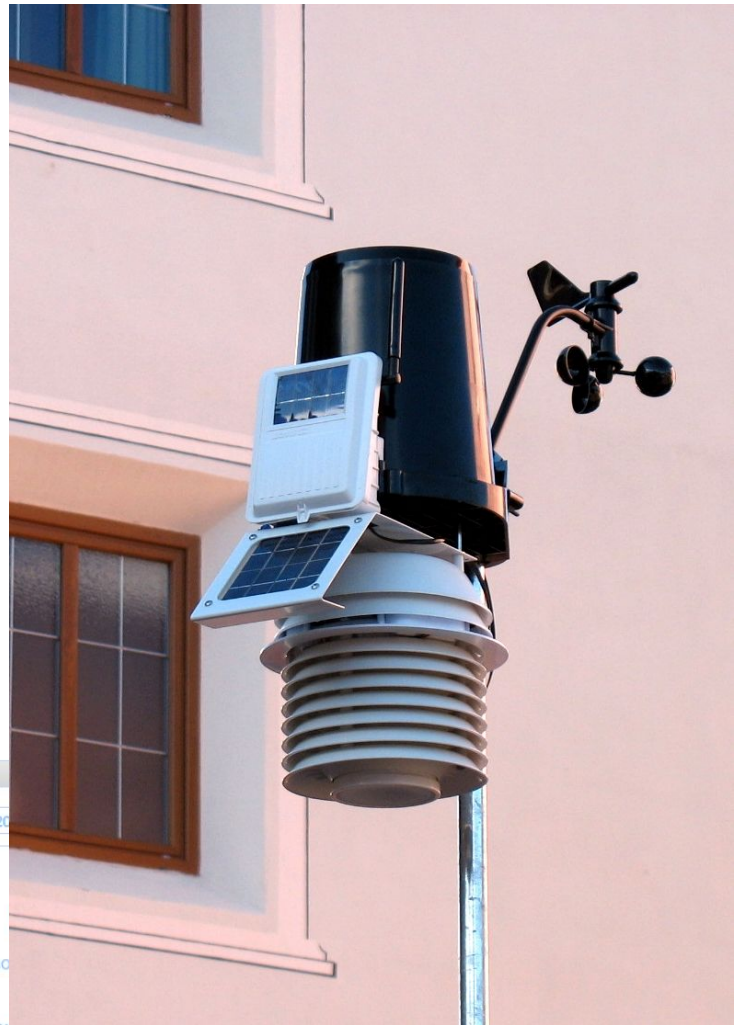

METEO – Meteorologická stanice

Profesionální stanice uzpůsobená a doplněná o další HW pro snadné použití (Plug&Play) s přenosovým systémem CAMIBOX.

Originální informační výstupy ze stanice jsou vytvořeny tak, aby byly poutavé a přehledné pro klienta a jsou určeny i pro začlenění do webu zákazníka, např. webu města, kde mohou obyvatelé pohodlně sledovat stav podnebí přímo ve svém okolí.

On-Line prezentace:

www.camibox.eu/cz-meteo.html