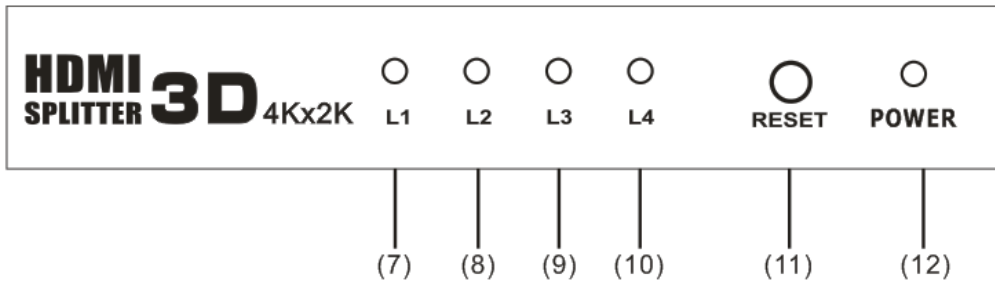

## 3D 4Kx2K 1X4 SPLITTER

- |                       |                      |
|-----------------------|----------------------|
| 1.DC POWER INPUT PORT | 4.HDMI INPUT PORT    |
| 2.HDMI OUTPUT PORT 4  | 5.HDMI OUTPUT PORT 2 |
| 3.HDMI OUTPUT PORT 3  | 6.HDMI OUTPUT PORT 1 |