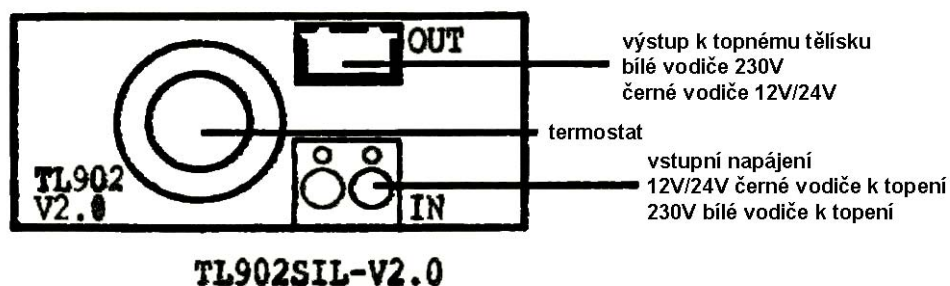

Návod k zařízení:

Venkovní vyhřívaný kryt Hxx 12V/24V a 230V

Bezpečnostní upozornění:

- Prodejce neodpovídá za škody způsobené nesprávným použitím výrobku.
- před instalací a manipulací s zařízením si pozorně přečtěte instrukce, předejdete tak možným rizikům a úrazům
- opravu vyhřívání krytu smí provádět pouze odborný servis
- **používejte pouze bezpečné a schválené napájecí zdroje.**

Technické parametry:

- **230V** - odpor: 932 Ohm, proud: 0.023A, příkon: 5.3W, teplota: 80°C
- **24V** - odpor: 50 Ohm, proud: 0.34A, příkon: 8.2W, teplota: 70°C
- **funce topení:** zapnutí vyhřívání: < 15° C, vypnutí vyhřívání: > 25° C

Popis zapojení vytápění:

Záruční podmínky:

Na toto zboží poskytuje dodavatel standardně záruku 24 měsíců, pokud není uvedeno jinak (na faktuře či dodacím listě).

Záruka se nevztahuje na:

- opotřebení zboží přiměřené době a způsobu používání
- úmyslné poškození zboží odběratelem nebo třetí osobou
- poškození zboží mechanické, tepelné, chemické a elektrické (úder blesku, přepětí, podpětí, statická a naindukovaná elektřina)
- poškození živelnou pohromou
- závalu způsobenou nevhodným skladováním, přepravováním nebo instalací
- poškození zařízení v důsledku jeho chybné instalace
- poškození způsobené nedodržením instalačního návodu
- poškození způsobené nevhodnými pracovními podmínkami a prostředím pro které není určeno
- zboží, které má porušenou nebo ztracenou záruční plombu