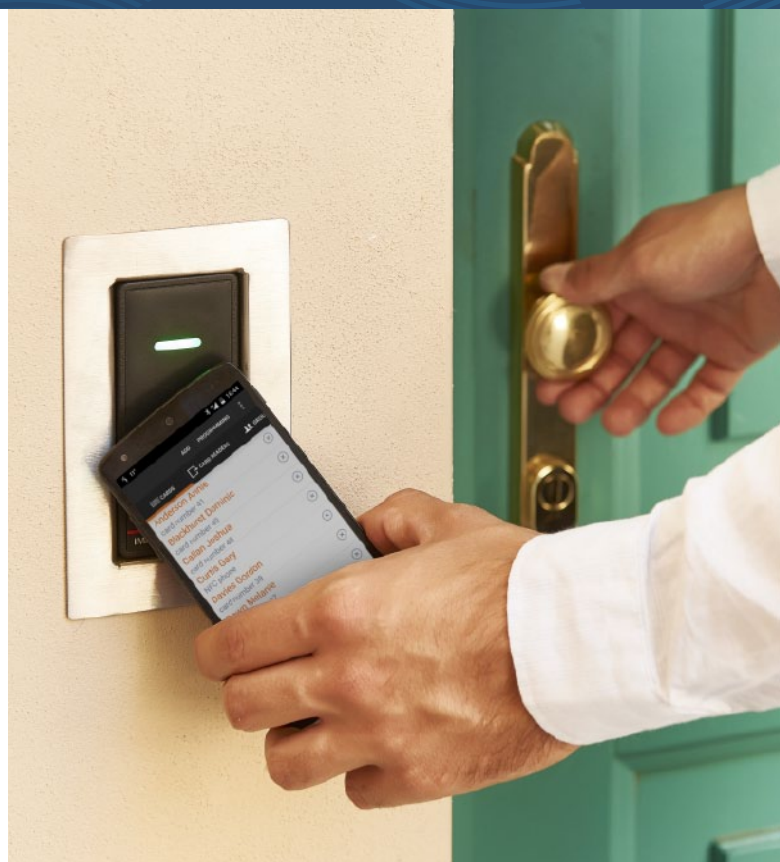

IMAporter Mobile

POPIS PRODUKTU

Jednoduchý systém, který je svými dispozicemi určený pro kontrolu vstupů v bytech, rodinných domech a kancelářích s jednotkami dveří. K jeho správě postačí mobilní telefon s NFC a OS Android. Udělování a odebírání přístupových práv zvládne pomocí jednoduché aplikace v chytrém telefonu opravdu každý.

IMAporter Mobile je navržen tak, aby při jeho instalaci nebylo nutné provádět velké stavební úpravy. Pro dokonalou kontrolu nad objektem je systém vybaven jednoduchou evidencí průchodů a kalendáři pro omezení vstupu dle data a času. Samozřejmostí je podpora platformy OtevírejMobilem, která jeho uživatelům umožňuje používat k otevírání dveří mobilní telefon.

JEDNODUCHÁ SPRÁVA PŘÍSTUPŮ

Přístupová databáze oprávněných osob je uložena v přehledné mobilní aplikaci. Přidávání a odebírání oprávněných identifikátorů má na starosti správce objektu. Při změnách v přístupových právech není potřeba kontaktovat výrobce ani dodavatele. Aplikace je velmi intuitivní a připomíná práci se seznamem telefonních kontaktů.

www.ima.cz

MOŽNOSTI IDENTIFIKACE UŽIVATELE

IMAporter Mobile nabízí tři možnosti uživatelské identifikace. Bezkontaktní karty (klíčenky, nálepky...) podporující technologii NFC zajišťují přenos dat na vzdálenost několika centimetrů.