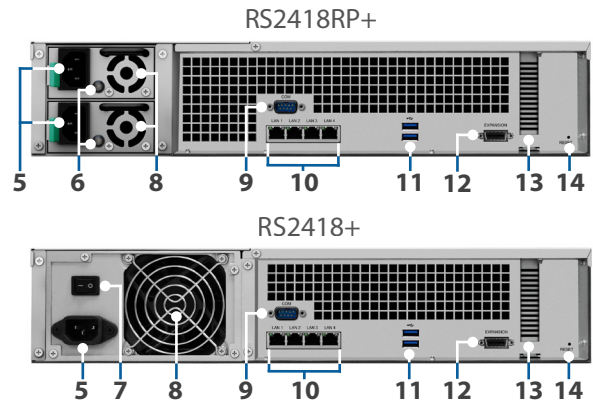

Připraveno na virtualizaci

Zařízení Synology RS2418+/RS2418RP+ je optimalizované a certifikované řešení úložiště pro různá virtualizační prostředí.

Souborový systém další generace

Moderní souborový systém překonávající překážky často vznikající v systémech podnikových úložišť. Ochrana integrity dat pomocí zrcadlení metadat, automatických oprav a replikace snímků.

Přehled hardwaru

Přední část

Zadní část

1	Tlačítko a kontrolka napájení	2	Tlačítko vypnutí zvukového signálu	3	Příhrádka disku	4	Kontrolka stavu disku
5	Napájecí port	6	Kontrolka napájecího zdroje a tlačítko vypnutí zvukového signálu	7	Vypínač napájecího zdroje	8	Ventilátor napájecího zdroje
9	Port konzole	10	Port 1GbE RJ-45	11	Port USB 3.0	12	Rozšiřovací port
13	Rozšiřovací slot PCIe	14	Tlačítko RESET				