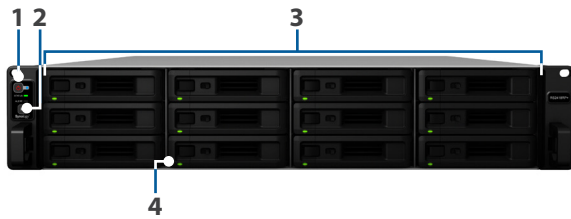

Připraveno na virtualizaci

Zařízení Synology RS2418+/RS2418RP+ je optimalizované a certifikované řešení úložiště pro různá virtualizační prostředí.

Souborový systém další generace

Moderní souborový systém překonávající překážky často vznikající v systémech podnikových úložišť. Ochrana integrity dat pomocí zrcadlení metadat, automatických oprav a replikace snímků.

Přehled hardwaru

Přední část

Zadní část

1	Tlačítko a kontrolka napájení	2	Tlačítko vypnutí zvukového signálu	3	Příhrádka disku	4	Kontrolka stavu disku
5	Napájecí port	6	Kontrolka napájecího zdroje a tlačítko vypnutí zvukového signálu	7	Vypínač napájecího zdroje	8	Ventilátor napájecího zdroje
9	Port konzole	10	Port 1GbE RJ-45	11	Port USB 3.0	12	Rozšiřovací port
13	Rozšiřovací slot PCIe	14	Tlačítko RESET				