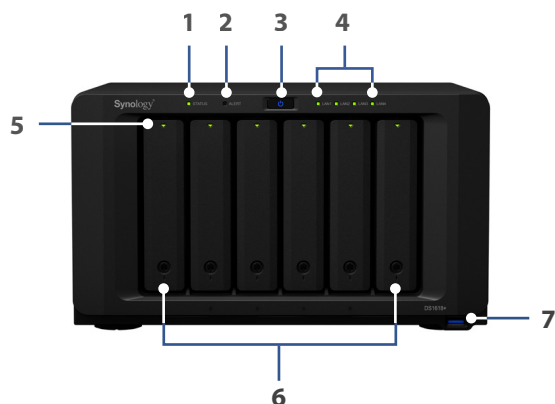

# Přehled hardwaru

Přední část

Zadní část

1	Kontrolka Status	2	Kontrolka výstrahy	3	Tlačítko napájení	4	Kontrolka LAN
5	Kontrolka stavu disku	6	Příhrádka disku	7	Port USB 3.0	8	Napájecí port
9	Slot zabezpečení pro kabel Kensington	10	Port eSATA	11	Ventilátor	12	Port 1GbE RJ-45
13	Tlačítko RESET	14	Port USB 3.0	15	Port eSATA	16	Rozšiřovací slot PCIe