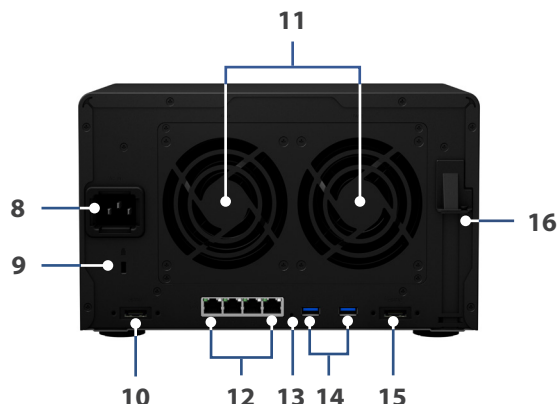

# Přehled hardwaru

Přední část

Zadní část

1	Kontrolka Status	2	Kontrolka výstrahy	3	Tlačítko napájení	4	Kontrolka LAN
5	Kontrolka stavu disku	6	Příhrádka disku	7	Port USB 3.0	8	Napájecí port
9	Slot zabezpečení pro kabel Kensington	10	Port eSATA	11	Ventilátor	12	Port 1GbE RJ-45
13	Tlačítko RESET	14	Port USB 3.0	15	Port eSATA	16	Rozšiřovací slot PCIe