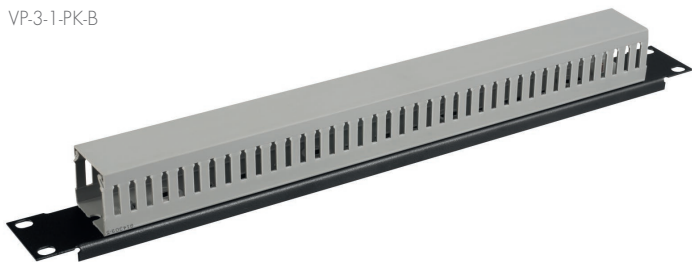

VP-5-PO-B

PŘÍSLUŠENSTVÍ

Vyvazovací panel s plastovými oky

19" standard

Vyvazovací panely slouží k přehledné organizaci kabeláže uvnitř rozvaděče. Dodávají se v provedení s plastovými oky a jsou konstruovány pro montáž do 19" vertikálních lišt. Vnější rozměr plastového oka je 44 × 70 mm a jeho vnitřní rozměr je pak 30 × 55 mm.

VP-5-1-PO-B/G

Vyvazovací panel s plastovými oky, 1U

VP-6-1-PO2-B

Vyvazovací panel oboustranný

19" standard

Vyvazovací panely oboustranný rozšiřuje možnosti panelu jednostranného o průchod přes panel a organizaci kabelu na obou stranách 19" roviny. Dodávají se v provedení s plastovými oky a jsou konstruovány pro montáž do 19" vertikálních lišt. Vnější rozměr plastového oka je 44 × 70 mm a jeho vnitřní rozměr je pak 30 × 55 mm.

Povrchová úprava kovových částí panelů je provedena práškovou technologií ve standardní světle šedé RAL 7035 nebo černé barvě RAL 9005.

Katalogové číslo černá

Model

Popis

80197114

VP-6-1-PO2-B

Vyvazovací panel oboustranný, plastové oko, 1U

+420 840 505 555 • info@solarix.cz
www.solarix.cz

VP-3-1-PK-B

PŘÍSLUŠENSTVÍ

Vyvazovací panel plastový kanál

19" standard

Vyvazovací panel s plastovým kanálem je další ze způsobů, jak optimálně realizovat management kabelů v rozvaděči. Lišta doplněna plastovým kanálem v rozměru 40 x 40 mm, je jako celek konstruována pro montáž do 19" roviny.