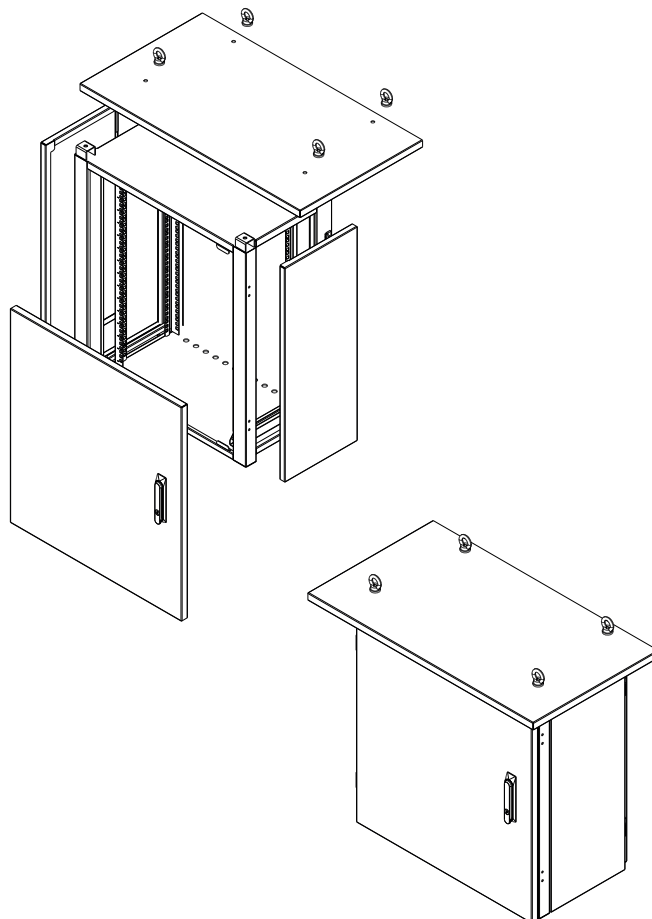

Vstup kabelů je řešen kabelovými průchodkami umístěnými ve dně rozvaděče. Do standardní výbavy rozvaděče patří dva páry posuvných 19" vertikálních lišt. Rozvaděč je jako celek termoizolovaný.

Povrchová úprava je provedena termoreaktivní práškovou barvou v odstínu RAL 7035 šedá externí, síla vrstvy 80 až 120 µm. Barva je určena pro venkovní použití a je složená z čistého polyesteru se zvýšenou odolností proti slunečnímu záření a vnějším povětrnostním vlivům. Jiné odstíny RAL je možné objednat.

V případě, že rozvaděč bude trvale umístěn na pevné podložce, je třeba vybavit jej podstavcem.

Standardní provedení

- výška 15U, 24U
- šířka 700 mm
- hloubka 400 a 600 mm

LC-07-24U-76-25001-00-G

19" standard

IP 55

IP 43

Konstrukce

- svařovaný termoizolovaný skelet
- přední celoplechové termoizolované dveře s pákovou klikou, cylindrickým zámkem a třibodovým uzávěrem
- dveře otevíratelné v úhlu 180°, venkovní panty, možnost volby pravého, nebo levého otevírání
- otevíratelné bočnice, které lze dodat s ventilační jednotkou
- 12 × kabelové průchodky PG-16 ve dně rozvaděče
- 2 páry posuvných 19" vertikálních lišt
- kryt stropu v podobě stříšky se závěsnými oky pro snazší manipulaci
- nosnost 100 kg
- stupeň krytí: IP 55 - v provedení s plnou bočnicí
- stupeň krytí: IP 43 - v provedení s osazenou bočnicí s ventilátory