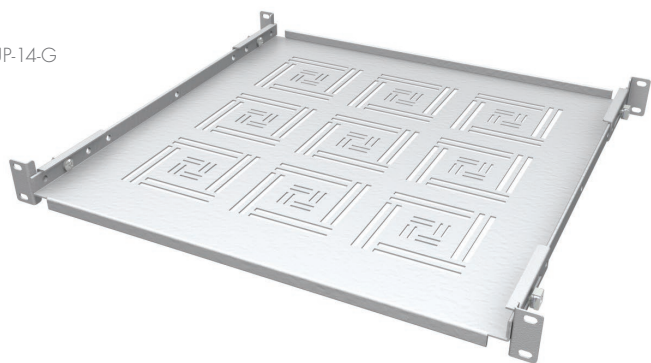

UP-14-G

PŘÍSLUŠENSTVÍ

Police pevné

19" standard

Police jsou určeny k uložení zařízení do 19" rozvaděče, používají se tedy především tam, kde tato zařízení nelze uchytil do 19" rámu. Police se dodávají jako pevné, nebo výsuvné a do 19" vertikálních lišt mohou být uchyceny ve 2, nebo 4 bodech. Perforované dno police zajišťuje snadný průchod vzduchu. Povrchová úprava je provedena práškovou technologií ve standardních barvách světle šedé RAL 7035 nebo černé RAL 9005.

Pevné police se vyrábějí ve standardních hloubkách od 150 do 650 mm a ve výškách 1U a 2U. Pevné police jsou konstruovány pro uchycení do 19" lišt ve 2 bodech tzn. na přední, popřípadě zadní lišty, nebo pro uchycení ve 4 bodech na přední i zadní lišty. Na zakázku lze dodat pevné police s hloubkou 750 a 850 mm s vyšší nosností, které se uchycují v 6 bodech.

PV-05

PŘÍSLUŠENSTVÍ

Police výsuvné

19" standard

Výsuvné police poskytují velmi dobrý přístup k zařízením, které je na nich v rozvaděči umístěno.

Vysouvání je zajištěno pomocí kuličkového pojezdu s plnovýsuvem.