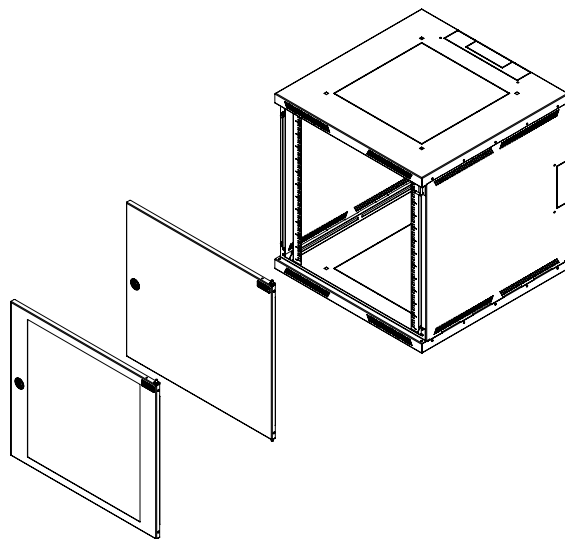

Dodávaná konfigurace obsahuje

- 1 pár posuvných 19" vertikálních lišt (další pár na vyžádání)
- 1 dveře se zámkem a skrytými závěsy
- zemnicí vodič propojující tělo rozvaděče se dveřmi

SENSA-6U-64-21-G