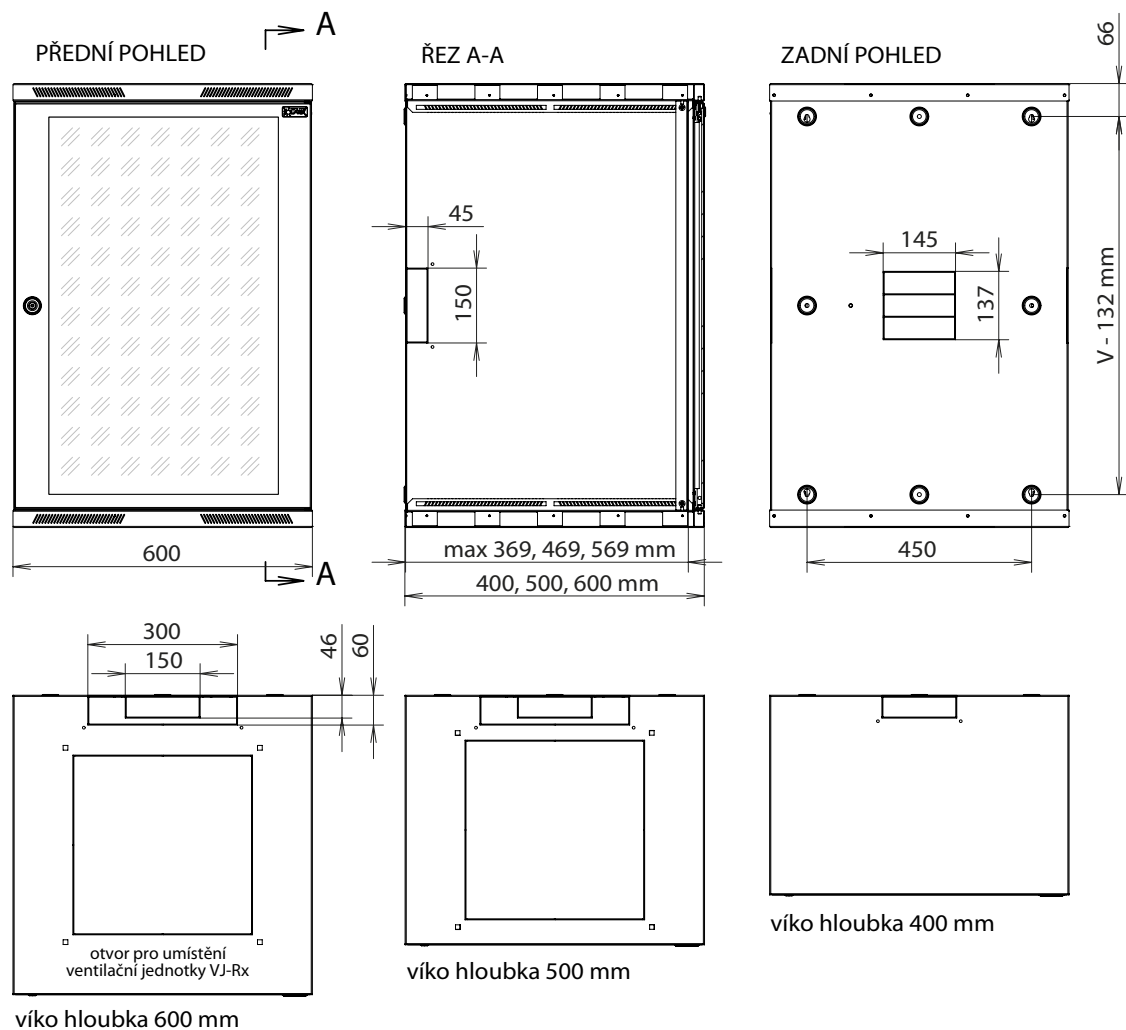

Konstrukce

- dveře v provedení plechové nebo s bezpečnostním sklem (EN 12150-1), otevíratelné v úhlu 180°, skryté panty, možnost zvolit pravé, nebo levé otevření
- plech o tloušťce 1,3 mm, nosné pozinkované lišty 1,5 mm
- ve vrchní a spodní části skříně perforace pro snadné odvětrávání
- vstupy pro kabeláž ve stropě, dně, zádech a na bočních stranách skříně v podobě vylamovacích otvorů
- v zadní části 4 až 6 otvorů pro uchycení na stěnu
- nosnost 45 kg (při rovnoměrném zatížení)
- stupeň krytí IP 20

19" standard

IP 20

Standardní provedení

- výška: 6, 9, 12, 15, 18, 21U
- šířka: 600 mm
- hloubka: 400, 500 a 600 mm

Barevné provedení

- prášková barva v odstínu světle šedá RAL 7035

Dodávaná konfigurace obsahuje

- 1 pár posuvných 19" vertikálních lišt (další pár na vyžádání)
- 1 dveře se zámkem a skrytými závěsy
- zemnicí vodič propojující tělo rozvaděče se dveřmi

SENSA-6U-64-21-G

SENSA-6U-64-21-G

+420 840 505 555 • info@solarix.cz
www.solarix.cz

Katalogové číslo	Model	Popis	Výška (v U)	Celk. výška (v mm)	Šířka (v mm)	Hloubka (v mm)	Hmotnost (v kg)
83000080L	SENSA-6U-64-21-G	SENSA 6U 600 x 400 dveře plech	6	356	600	400	16,0
83000081L	SENSA-6U-64-11-G	SENSA 6U 600 x 400 dveře sklo	6	356	600	400	16,5
83000082L	SENSA-9U-64-21-G	SENSA 9U 600 x 400 dveře plech	9	490	600	400	19,0
83000083L	SENSA-9U-64-11-G	SENSA 9U 600 x 400 dveře sklo	9	490	600	400	19,5
83000084L	SENSA-12U-64-21-G	SENSA 12U 600 x 400 dveře plech	12	621	600	400	22,0
83000085L	SENSA-12U-64-11-G	SENSA 12U 600 x 400 dveře sklo	12	621	600	400	23,0
83000086L	SENSA-15U-64-21-G	SENSA 15U 600 x 400 dveře plech	15	756	600	400	25,0
83000087L	SENSA-15U-64-11-G	SENSA 15U 600 x 400 dveře sklo	15	756	600	400	26,0
83000088L	SENSA-18U-64-21-G	SENSA 18U 600 x 400 dveře plech	18	890	600	400	28,0
83000089L	SENSA-18U-64-11-G	SENSA 18U 600 x 400 dveře sklo	18	890	600	400	29,0