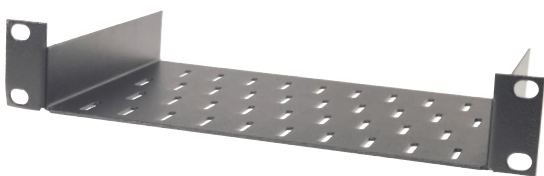

## Příslušenství k LC-10

ZP-10-1-B

K nástěnným rozvaděčům LC-10 je možné dokoupit různé příslušenství, především pak:

- zásllepky
- optické vany
- vyvazovací panely
- police
- modulární patch panely

10" standard

Pro správné osazení keystoneů je v případě modulárních patch panelů třeba použít rámeček.

Povrchová úprava 10" příslušenství je provedena práškovou technologií v odstínech světle šedá RAL 7035 nebo černá RAL 9005.

VP-10-1-B

FO-10-1-10SCS-B

FO-10-1-10SCS-B bez krytu

+420 840 505 555 • info@solarix.cz  
[www.solarix.cz](http://www.solarix.cz)

Katalogové číslo černá	Model	Popis
86010100	UP-10-1-B	Police 10" pevná, 1U, BK RAL 9005
86010101	UP-10-1-B	Police 10" pevná, 1U, RAL 7035
86010200	ZP-10-1-B	Záslepka 10", 1U
86010300	VP-10-1-B	Vyřazovací panel 10", 1U, kovový, BK RAL 9005
86010301	VP-10-1-G	Vyřazovací panel 10", 1U, kovový, RAL 7035
86010400	PP-10-1U-B	Patch panel 10", 1U
86010500	PP-10-1U-LB	Patch panel 10", 1U s vyřazovací lištou
86010600	FO-10-1-10ST-B	Optická vana 10", 1U, 10xST, BK RAL 9005
86010601	FO-10-1-10ST-G	Optická vana 10", 1U, 10xST, RAL 7035
86010602	FO-10-1-10SCS-B	Optická vana 10", 1U BK, včetně čela SC 10 portů simplex
86010603	FO-10-1-10SCS-G	Optická vana 10", 1U RAL 7035, včetně čela SC 10 portů simplex