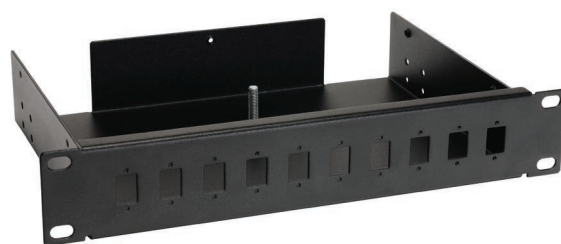

## Příslušenství k LC-10

ZP-10-1-B

K nástěnným rozvaděčům LC-10 je možné dokoupit různé příslušenství, především pak:

- zásllepky
- optické vany
- vyvazovací panely
- police
- modulární patch panely

10" standard

Pro správné osazení keystoneů je v případě modulárních patch panelů třeba použít rámeček.

Povrchová úprava 10" příslušenství je provedena práškovou technologií v odstínech světle šedá RAL 7035 nebo černá RAL 9005.

VP-10-1-B

FO-10-1-10SCS-B

FO-10-1-10SCS-B bez krytu

+420 840 505 555 • info@solarix.cz  
[www.solarix.cz](http://www.solarix.cz)

Katalogové číslo černá	Model	Popis
86010100	UP-10-1-B	Police 10" pevná, 1U, BK RAL 9005
86010101	UP-10-1-B	Police 10" pevná, 1U, RAL 7035
86010200	ZP-10-1-B	Záslepka 10", 1U
86010300	VP-10-1-B	Vyřazovací panel 10", 1U, kovový, BK RAL 9005
86010301	VP-10-1-G	Vyřazovací panel 10", 1U, kovový, RAL 7035
86010400	PP-10-1U-B	Patch panel 10", 1U
86010500	PP-10-1U-LB	Patch panel 10", 1U s vyřazovací lištou
86010600	FO-10-1-10ST-B	Optická vana 10", 1U, 10xST, BK RAL 9005
86010601	FO-10-1-10ST-G	Optická vana 10", 1U, 10xST, RAL 7035
86010602	FO-10-1-10SCS-B	Optická vana 10", 1U BK, včetně čela SC 10 portů simplex
86010603	FO-10-1-10SCS-G	Optická vana 10", 1U RAL 7035, včetně čela SC 10 portů simplex