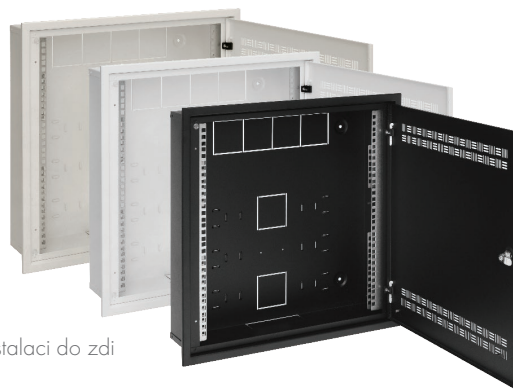

LC-18-55-15-G

NÁSTĚNNÉ ROZVADĚČE

LC-18

pro instalaci na zeď nebo do zdi

Jednou z chytrých voleb pro menší instalace a lokální sítě je rozvaděč Solarix LC-18 se svým uzpůsobením pro instalaci na zeď nebo do zdi. Moderní nástěnný datový rozvaděč Solarix LC-18 je určen pro instalaci prvků síťových kabeláží menšího rozsahu nebo pro instalaci prvků telekomunikačních rozvodů. Rozvaděč Solarix LC-18 je tvořen skeletem, který se vyznačuje velkou pevností a tuhostí. Z čelní strany je rozvaděč osazen plechovými dveřmi se dvěma panty a kovovým zámkem na patentní klíč.

Plechové dveře jsou doplněny perforací pro pasivní ventilaci zařízení umístěného v rozvaděči. Vstup kabelů umožňují předpřipravené otvory v zádech i ve všech stěnách rozvaděče. V zadní části rozvaděče jsou připraveny otvory pro uchycení na zeď. 19" rámy mají rozměry 4U a 11U ve vertikálním směru a 2U v horizontálním směru. Na skříní a v rámu jsou připravené otvory, které určují pozice při sestavení. Pokud rám lícuje s dveřmi, je úhel otevření dveří asi 110°, jsou-li dveře z rámu vysunuty, je úhel jejich otevření 180°.

19" standard

IP 20

Konstrukce

- pevný nýtovaný skelet
- dveře otevíratelné v úhlu 180°, možnost volby pravého, nebo levého zavírání
- přední perforované dveře s jednobodovým zámkem na patentní klíč
- kabelové prostupy ve spodní, horní i zadní části
- v zadní části 4 otvory o průměru 6,5 mm pro uchycení na stěnu
- zemnicí vodič propojující tělo rozvaděče se dveřmi
- nosnost 30 kg
- stupeň krytí IP 20

Standardní provedení

- venkovní rozměry šířka 550 × výška 550 × hloubka 150 mm
- v dodávce 3 páry vertikálních 19" lišt pro montáž zařízení 2U, 4U a 11U

Barevné provedení

- prášková barva v odstínu světle šedá RAL 7035, bílá RAL 9003 a černá RAL 9005