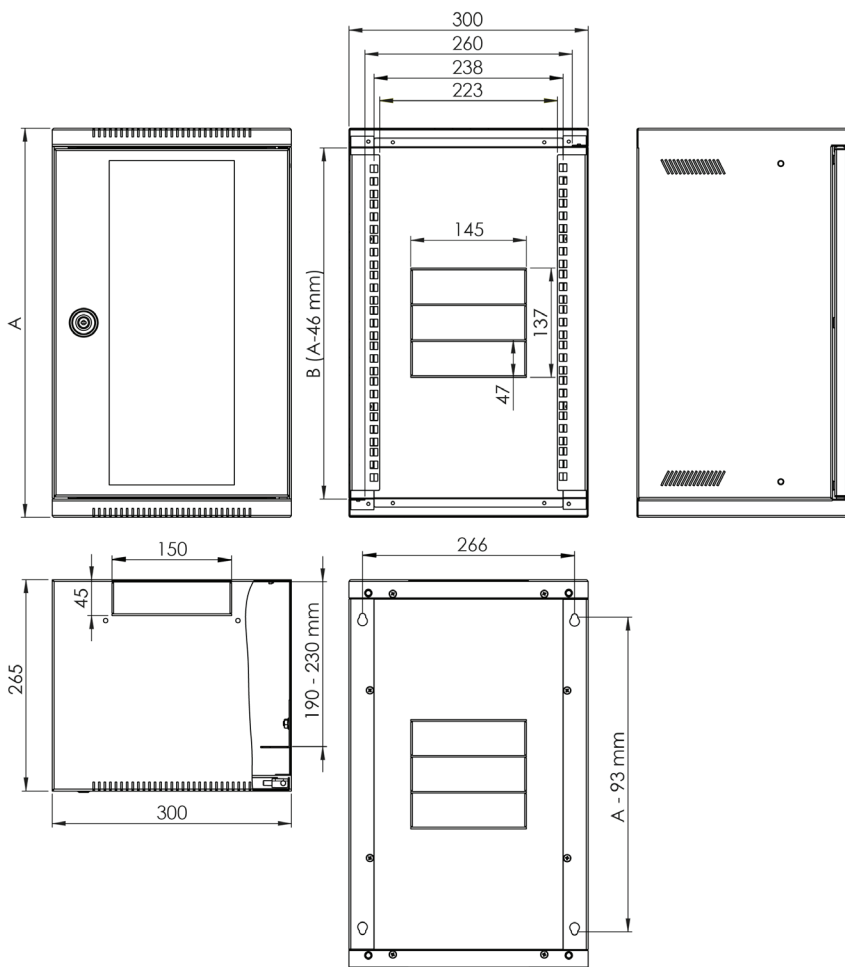

NÁSTĚNNÉ ROZVADĚČE

LC-10

LC-10-12-11-G

10" nástěnné rozvaděče jsou určeny pro instalaci prvků strukturované kabeláže malého rozsahu. Do standardní výbavy tohoto typu rozvaděče patří přední 10" vertikální lišty, skleněné dveře se zámkem, perforovaný skelet pro lepší odvětrávání a kabelové prostupy ve spodní, horní i zadní části. Rozvaděč je symetrický a jednoduchým otočením lze dosáhnout pravého, nebo levého otevření dveří. Dveře je pak možné dodat v provedení celoplechovém, nebo perforovaném.

Konstrukce

- nýtovaný skelet s perforací
- přední skleněné dveře s jednobodovým zámkem
- kabelové prostupy ve spodní, horní i zadní části
- 10" vertikální lišty
- v zadní části 4 otvory o průměru 9 mm pro uchycení na stěnu
- dveře otevíratelné v úhlu 180°, skryté panty, možnost volby pravého, nebo levého otevření
- nosnost 15 kg
- stupeň krytí IP 20

10" standard

IP 20

Standardní provedení

- výška 4, 6, 9 a 12U
- šířka 300 mm
- hloubka 265 mm

Provedení dostupné na objednávku

- celoplechové a perforované přední dveře

Barevné provedení

- prášková barva v odstínu světle šedá RAL 7035

LC-10-9-11-G

LC-10-9-11-G

+420 840 505 555 • info@solarix.cz
www.solarix.cz

Katalogové číslo	Model	Popis	Výška (v U)	Celk. výška (v mm)	Šířka (v mm)	Hloubka (v mm)	Hmotnost (v kg)
86110101	LC-10-4-11-G	Nástěnný rozvaděč 10" 4U RAL 7035 skleněné dveře	4	265	300	265	7
86110201	LC-10-6-11-G	Nástěnný rozvaděč 10" 6U RAL 7035 skleněné dveře	6	355	300	265	8
86110301	LC-10-9-11-G	Nástěnný rozvaděč 10" 9U RAL 7035 skleněné dveře	9	488	300	265	11
86110401	LC-10-12-11-G	Nástěnný rozvaděč 10" 12U RAL 7035 skleněné dveře	12	622	300	265	13