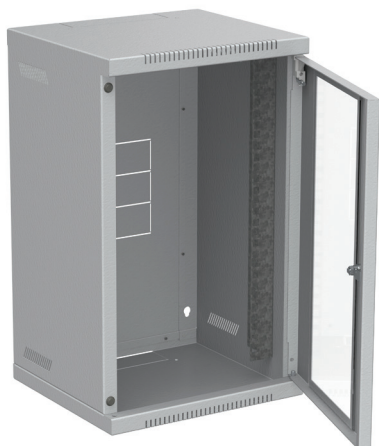

NÁSTĚNNÉ ROZVADĚČE

LC-10

LC-10-12-11-G

10" nástěnné rozvaděče jsou určeny pro instalaci prvků strukturované kabeláže malého rozsahu. Do standardní výbavy tohoto typu rozvaděče patří přední 10" vertikální lišty, skleněné dveře se zámkem, perforovaný skelet pro lepší odvětrávání a kabelové prostupy ve spodní, horní i zadní části. Rozvaděč je symetrický a jednoduchým otočením lze dosáhnout pravého, nebo levého otevření dveří. Dveře je pak možné dodat v provedení celoplechovém, nebo perforovaném.

Konstrukce

- nýtovaný skelet s perforací
- přední skleněné dveře s jednobodovým zámkem
- kabelové prostupy ve spodní, horní i zadní části
- 10" vertikální lišty
- v zadní části 4 otvory o průměru 9 mm pro uchycení na stěnu
- dveře otevíratelné v úhlu 180°, skryté panty, možnost volby pravého, nebo levého otevření
- nosnost 15 kg
- stupeň krytí IP 20

10" standard

IP 20

Standardní provedení

- výška 4, 6, 9 a 12U
- šířka 300 mm
- hloubka 265 mm

Provedení dostupné na objednávku

- celoplechové a perforované přední dveře

Barevné provedení

- prášková barva v odstínu světle šedá RAL 7035

LC-10-9-11-G

LC-10-9-11-G

+420 840 505 555 • info@solarix.cz
www.solarix.cz

Katalogové číslo	Model	Popis	Výška (v U)	Celk. výška (v mm)	Šířka (v mm)	Hloubka (v mm)	Hmotnost (v kg)
86110101	LC-10-4-11-G	Nástěnný rozvaděč 10" 4U RAL 7035 skleněné dveře	4	265	300	265	7
86110201	LC-10-6-11-G	Nástěnný rozvaděč 10" 6U RAL 7035 skleněné dveře	6	355	300	265	8
86110301	LC-10-9-11-G	Nástěnný rozvaděč 10" 9U RAL 7035 skleněné dveře	9	488	300	265	11
86110401	LC-10-12-11-G	Nástěnný rozvaděč 10" 12U RAL 7035 skleněné dveře	12	622	300	265	13