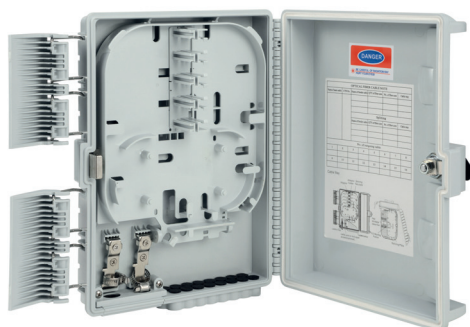

Popis

Optický nástěnný box pro 16 vláken

SXOB-SC-SX-16