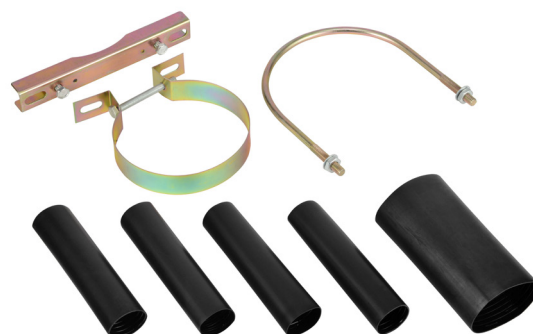

MANAGEMENT VLÁKEN

Optická spojka pro 96 vláken

SX-FOSC-D-96

Krytí	IP65
Způsob montáže	zed'/sloup, uložení do zemní komory
Počet vláken k ukončení	max. 96 s použitím 4 kazet
Počet vstupů pro optické kabely	4x kulatý o průměru 20 mm, 1x oválný o rozměrech 45x65 mm
Šířka/Výška	20,5/54 cm
Váha	2,45 kg
Barva	černá RAL 9005
Provozní teplota	-25 až +70 °C

Optická spojka je primárně vhodná pro průběžné ukončení optických kabelů. Díky výbornému kotvicímu systému je možná instalace optické spojky na sloupy elektrického vedení, pouličního osvětlení či jiných fixačních bodů. Rovněž je možné spojku použít do zemních instalací a uložit ji společně s kabelovou rezervou do zemní komory. Optická zemní spojka vyniká vysokým stupněm krytí IP65 a je zcela UV odolná. Obsahuje uzavíratelný samosvorný mechanismus, který bezpečně chrání vnitřní komponenty před vnějšími vlivy prostředí. Disponuje celkem 5-ti vstupními/výstupními otvory z čehož jeden je oválného profilu a zbývající kulatého profilu. V základní konfiguraci tato optická spojka obsahuje pouze jednu optickou kazetu pro max. 24 vláken. Celková kapacita jsou 4 kazety, čímž je umožněno dosáhnout plného osazení až 96 vláken.

Označení

SX-FOSC-D-96

SX-FT-D-96

Popis

Optická spojka pro 96 vláken

Optická kazeta 24 vláken pro optickou spojku

Součást balení

- 1x optická kazeta pro 24 vláken včetně ochrany sváru
- Kotvicí držáky pro montáž na sloupy o vnějším průměru 170 mm
- 4x tepelně smršťovací trubičky - kulatý profil o rozměrech 35x150 mm
- 1x tepelně smršťovací trubička - oválný profil o rozměrech 70x150 mm
- 8x plastová trubička 3x350 mm pro vedení vláken
- 1x smrkový papír 35x140 mm
- 1x popisovací lepící čísla 1-24 (4 řady)
- 2x samolepicí hliníková fólie 150x150 mm
- 1x zemnicí drát
- 24x stahovací páska plastová
- 6x závitový stahovák pro trubičky
- Instalační manuál v anglickém jazyce