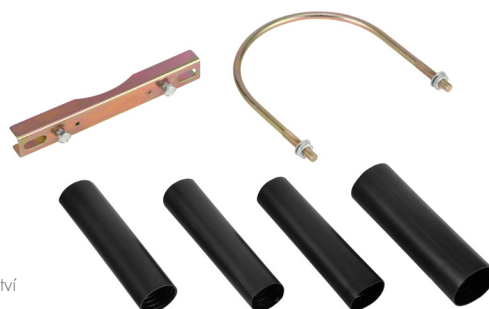

Součást balení

- 1x optická kazeta pro 12 vláken včetně ochrany sváru
- Kotvicí držáky pro montáž na sloupy o vnějším průměru 170 mm
- 3x tepelně smršťovací trubičky - kulatý profil o rozměrech 35x150 mm
- 1x tepelně smršťovací trubička - oválný profil o rozměrech 45x150 mm
- 1x smirkový papír 45x45 mm
- 1x popisovací lepicí čísla 1-12 (4 řady)
- 1x samolepicí hliníková fólie 150x150 mm
- 1x zemnicí drát
- 8x stahovací páska plastová
- 4x plastový stahovák na kabel
- 1x plastový klíč 6-ti hran (na vnitřní matice k fixaci kabelů)
- Instalační manuál v anglickém jazyce

Příslušenství