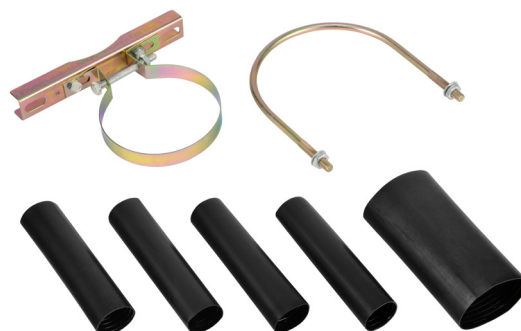

## Optická spojka pro 144 vláken

SX-FOSC-D-144

Krytí	<b>IP65</b>
Způsob montáže	<b>zeď/sloup, uložení do zemní komory</b>
Počet vláken k ukončení	<b>max. 144 s použitím 6-ti kazet</b>
Počet vstupů pro optické kabely	<b>4x kulatý o průměru 20 mm, 1x oválný o rozměrech 45x65 mm</b>
Šířka/Výška	<b>21/47 cm</b>
Váha	<b>2,54 kg</b>
Barva	<b>černá RAL 9005</b>
Provozní teplota	<b>-25 až +70 °C</b>

Optická spojka je primárně vhodná pro průběžné ukončení optických kabelů. Díky výbornému kotvicímu systému je možná instalace optické spojky na sloupy elektrického vedení, pouličního osvětlení či jiných fixačních bodů. Rovněž je možné spojku použít do zemních instalací a uložit ji společně s kabelovou rezervou do zemní komory. Optická zemní spojka vyniká vysokým stupněm krytí IP65 a je zcela UV odolná. Obsahuje uzavíratelný samosvorný mechanismus, který bezpečně chrání vnitřní komponenty před vnějšími vlivy prostředí. Disponuje celkem 5-ti vstupními/výstupními otvory z čehož jeden je oválného profilu a zbývající kulatého profilu. V základní konfiguraci tato optická spojka obsahuje pouze jednu optickou kazetu pro max. 24 vláken. Celková kapacita je 6 kazet, čímž je umožněno dosáhnout plného osazení až 144 vláken.

### Popis

Optická spojka pro 144 vláken

SX-FT-D-144

Optická kazeta 24 vláken pro optickou spojku

### Součást balení

- 1x optická kazeta pro 24 vláken včetně ochrany sváru
- Kotvicí držáky pro montáž na sloupy o vnějším průměru 170 mm
- 4x tepelně smršťovací trubičky - kulatý profil o rozměrech 35x150 mm
- 1x tepelně smršťovací trubička - oválný profil o rozměrech 70x150 mm
- 8x plastová trubička 3x350 mm pro vedení vláken
- 1x smrkový papír 35x140 mm
- 1x popisovací lepící čísla 1-24 (4 řady)
- 2x samolepící hliníková fólie 150x150 mm
- 1x zemnicí drát
- 24x stahovací páska plastová
- 6x stahovací páska kovová