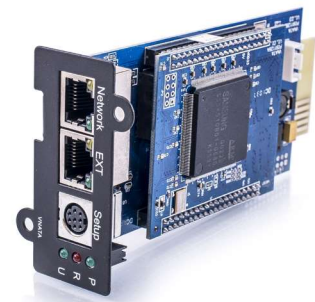

## Optional and accessories Premium series

Popis příslušenství

Accessory description

Typ / Model

Volitelný board KPRESA5, vyvinutý pro UPS série Premium zajišťující signalizaci řízení UPS pomocí bezpečnostních kontaktů včetně signalizace poruch. K dispozici až pro 5 stavových signalizací.

The optional board KPRESA5, developed for Premium series UPS, makes available some dry contacts change over or normally open, to manage the UPS operation modes and alerts. It is possible to link up to 5 signalings

KPRESA5

Popis příslušenství

Accessory description

Typ / Model

Síťový board KPRESNMP umožňuje správu UPS připojením do LAN sítě pomocí komunikačního protokolu SNMP. Toto příslušenství je určeno k integraci UPS do středních a velkých sítí, pro podporu řízení komunikace a kontroly vzdáleným přístupem včetně emailové korespondence stavů UPS.

F10 KPRESNMP

Popis příslušenství

Accessory description

Typ / Model

Paralelní kit, pomocí propojovacího kabelu zajišťuje připojení až 4 jednotek pro vytvoření redundandního propojení (k dispozici pouze pro některé modely dle technické specifikace).