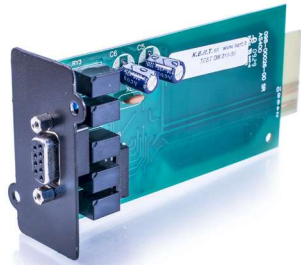

## Optional and accessories Premium series

Popis příslušenství

Accessory description

Typ / Model

Volitelný board KPRESA5, vyvinutý pro UPS série Premium zajišťující signalizaci řízení UPS pomocí bezpečnostních kontaktů včetně signalizace poruch. K dispozici až pro 5 stavových signalizací.

The optional board KPRESA5, developed for Premium series UPS, makes available some dry contacts change over or normally open, to manage the UPS operation modes and alerts. It is possible to link up to 5 signalings

KPRESA5

Popis příslušenství

Accessory description

Typ / Model

Síťový board KPRESNMP umožňuje správu UPS připojením do LAN sítě pomocí komunikačního protokolu SNMP. Toto příslušenství je určeno k integraci UPS do středních a velkých sítí, pro podporu řízení komunikace a kontroly vzdáleným přístupem včetně emailové korespondence stavů UPS.

F10 KPRESNMP

Popis příslušenství

Accessory description

Typ / Model

Paralelní kit, pomocí propojovacího kabelu zajišťuje připojení až 4 jednotek pro vytvoření redundandního propojení (k dispozici pouze pro některé modely dle technické specifikace).