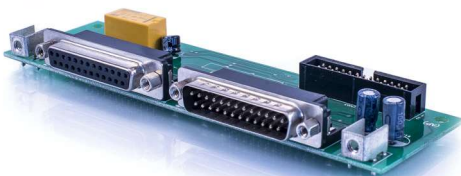

KPRESA5

Popis příslušenství

Accessory description

Typ / Model

Síťový board KPRESNMP umožňuje správu UPS připojením do LAN sítě pomocí komunikačního protokolu SNMP. Toto příslušenství je určeno k integraci UPS do středních a velkých sítí, pro podporu řízení komunikace a kontroly vzdáleným přístupem včetně emailové korespondence stavů UPS.

The network board KPRESNMP allows the management of the UPS directly connected on LAN by using the communication protocol SNMP. This optional has been created to integrate the UPS in middle and large networks, in order to supply a high level of reliability concerning the communication between the UPS and the correspondent management systems.

F10 KPRESNMP

Popis příslušenství

Accessory description

Typ / Model

Paralelní kit, pomocí propojovacího kabelu zajišťuje připojení až 4 jednotek pro vytvoření redundandního propojení (k dispozici pouze pro některé modely dle technické specifikace).

Parallel Kit, composed by connection cable, it allows to connect in parallel up to 4 units to create redundant systems (available only on some models, see technical specification).

KPREPP