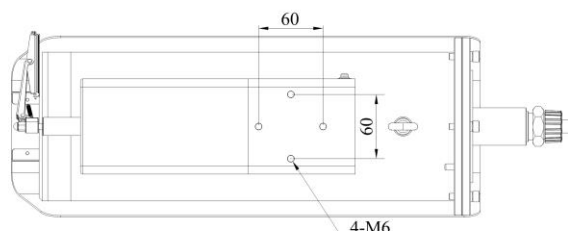

▪ Available Model

DS-2XE6482F-IZHRS(2.8-12mm)(B)

DS-2XE6482F-IZHRS(8-32mm)(B)

▪ Dimension

Unit:mm

- Accessory
- Optional

DS-1677ZJ-XS-1.0(DY) Others	DS-1707ZJ-Y-AC(OS) Wall mount	DS-2780ZJ-X/316L(OS) Junction box
		