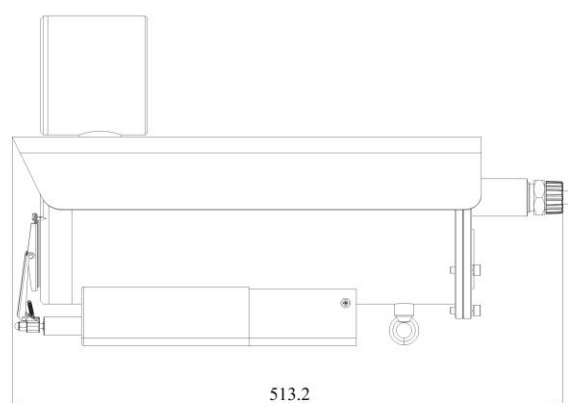

▪ Available Model

DS-2XE6482F-IZHRS(2.8-12mm)(B)

DS-2XE6482F-IZHRS(8-32mm)(B)

▪ Dimension

Unit:mm

- Accessory
- Optional

DS-1677ZJ-XS-1.0(DY) Others	DS-1707ZJ-Y-AC(OS) Wall mount	DS-2780ZJ-X/316L(OS) Junction box
		