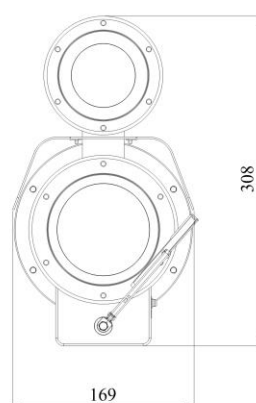

▪ Available Model

DS-2XE6482F-IZHRS(2.8-12mm)(B)

DS-2XE6482F-IZHRS(8-32mm)(B)

▪ Dimension

Unit:mm

- Accessory
- Optional

DS-1677ZJ-XS-1.0(DY) Others	DS-1707ZJ-Y-AC(OS) Wall mount	DS-2780ZJ-X/316L(OS) Junction box
		