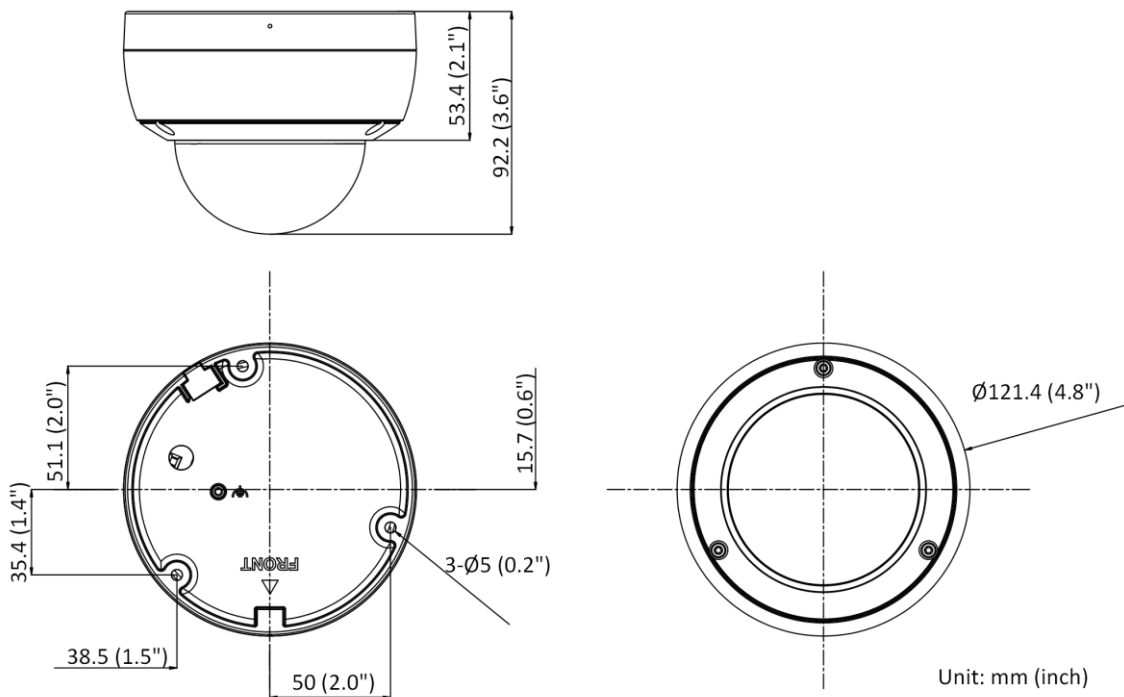

Available Model

DS-2CD3126G2-IS (2.8/4/6 mm)

DS-2CD3126G2-ISU (2.8/4/6 mm)

Dimension

▪ **Accessory**

▪ **Optional**

DS-1253ZJ-M Water-proof	DS-1276ZJ-SUS Corner Mount	DS-1280ZJ-DM46 Junction Box	DS-1272ZJ-120B Wall Mount	DS-1272ZJ-120 Wall Mount
				
				
DS-1275ZJ-SUS Vertical Pole Mount		DS-1271ZJ-120 Pendant Mount		
				
				