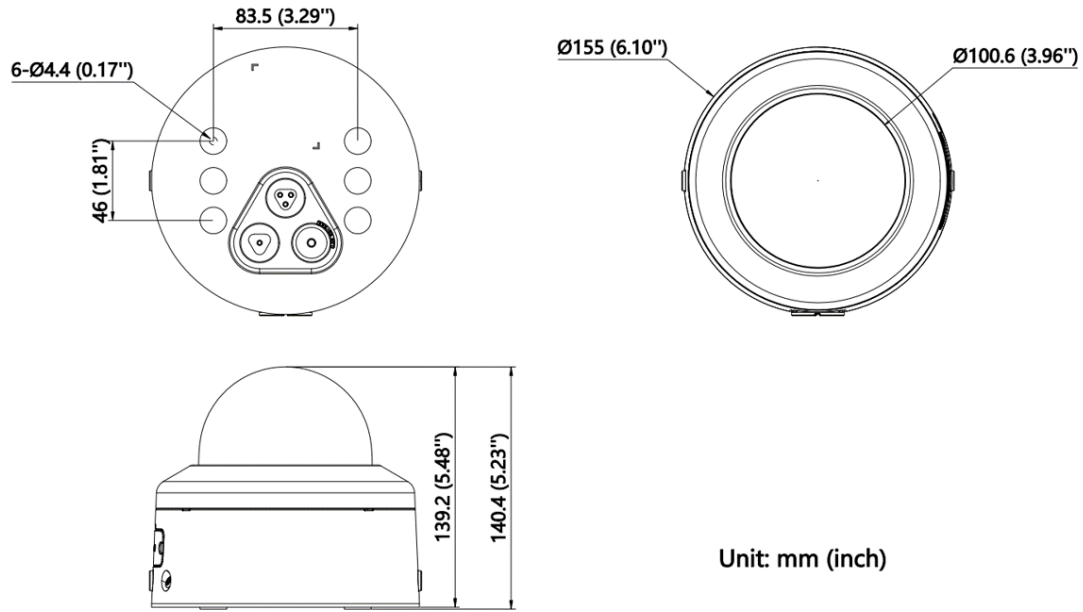

▪ **Available Model**

DS-2CD2787G2H-LIPTRZS2U/SL(2.8-12mm)

▪ **Dimension**

Unit:mm(inch)

▪ **Accessory**

▪ **Optional**

DS-1473ZJ-155 Wall mount	DS-1471ZJ-155 Pendant Mount	DS-1475ZJ-SUS Vertical pole mount	DS-1476ZJ-SUS Corner mount	DS-1250ZJ Water-proof
				