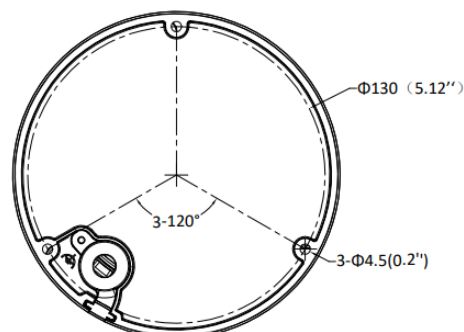

▪ **Available Model**

DS-2CD2787G2H-LIPTRZS2U/SL(2.8-12mm)

▪ **Dimension**

Unit:mm(inch)

▪ **Accessory**

▪ **Optional**

DS-1473ZJ-155 Wall mount	DS-1471ZJ-155 Pendant Mount	DS-1475ZJ-SUS Vertical pole mount	DS-1476ZJ-SUS Corner mount	DS-1250ZJ Water-proof
				