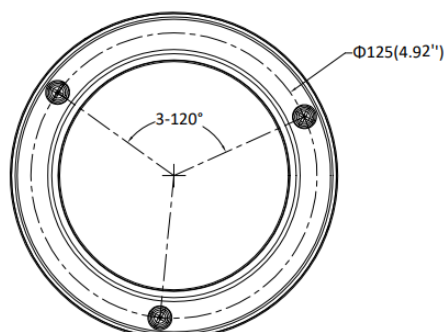

▪ **Available Model**

DS-2CD2787G2H-LIPTRZS2U/SL(2.8-12mm)

▪ **Dimension**

Unit:mm(inch)

▪ **Accessory**

▪ **Optional**

DS-1473ZJ-155 Wall mount	DS-1471ZJ-155 Pendant Mount	DS-1475ZJ-SUS Vertical pole mount	DS-1476ZJ-SUS Corner mount	DS-1250ZJ Water-proof
				