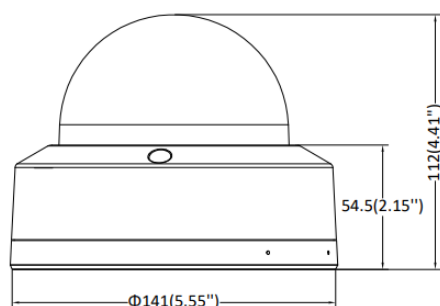

▪ **Available Model**

DS-2CD2787G2H-LIPTRZS2U/SL(2.8-12mm)

▪ **Dimension**

Unit:mm(inch)

▪ **Accessory**

▪ **Optional**

DS-1473ZJ-155 Wall mount	DS-1471ZJ-155 Pendant Mount	DS-1475ZJ-SUS Vertical pole mount	DS-1476ZJ-SUS Corner mount	DS-1250ZJ Water-proof
				