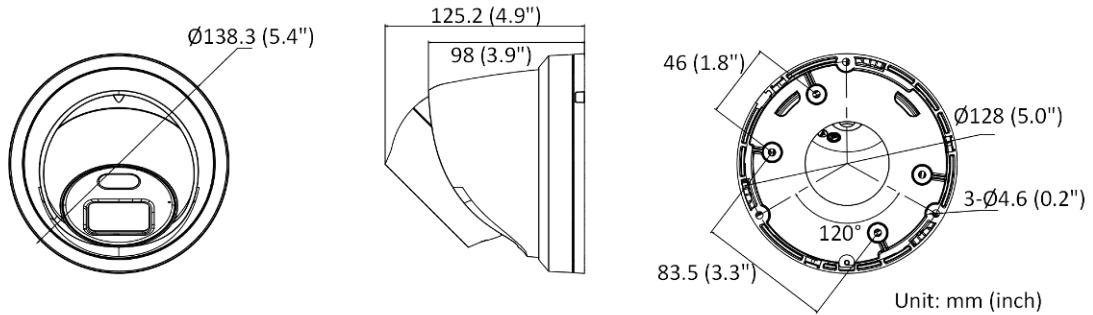

Protection

IP67 (IEC 60529-2013)

▪ **Available Model**

DS-2CD2343G2-L(2.8)

▪ **Dimension**

▪ **Accessory**

▪ **Optional**

DS-1273ZJ-140B Wall Mount	DS-1273ZJ-140 Wall Mount	DS-1275ZJ-SUS Vertical Pole Mount	DS-1280ZJ-PT6 Junction Box	DS-1276ZJ-SUS Corner Mount
DS-1271ZJ-140 Pendant Mount				