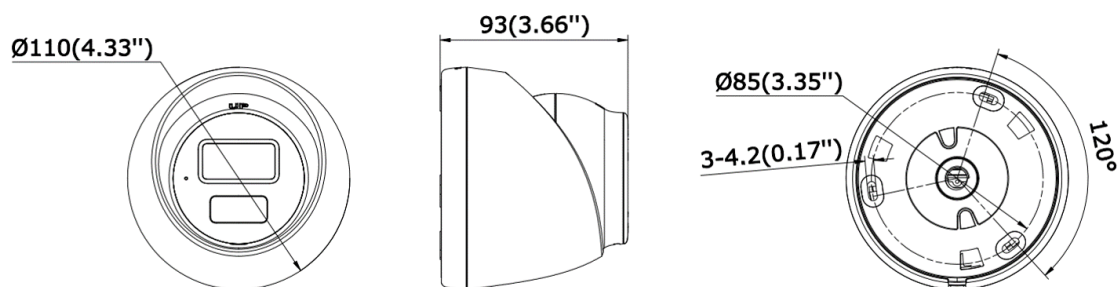

▪ Available Model

DS-2CD1367G2H-LIU(2.8mm)

DS-2CD1367G2H-LIU(4mm)

DS-2CD1367G2H-LIUF(2.8mm)

DS-2CD1367G2H-LIUF(4mm)

▪ **Dimension**

Unit:mm (inch)

▪ **Accessory**