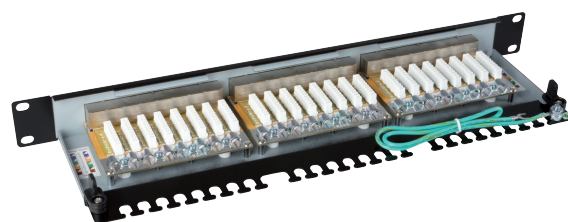

SX24-6-STP-BK

SOLARIX KATEGORIE 6

STP patch panel

1 Gbps

250 MHz

Podporované protokoly	1000BASE-T/TX a nižší
Počet portů	24 x RJ45
Min. životnost portu	1 000 zapojení/odpojení
Krytí kontaktů	50 μ zlata a 100 μ niklu
Svorkovnice	duální 110/Krone 8p8c
Min. životnost svorkovnice	200 zařezání
Velikost vodiče	AWG 26 – 22
Materiál nekovových částí	FR plast podle UL94-0
Barva těla panelu	černá
Velikost	1U
Výška	44 mm
Šířka	484 mm
Hloubka	137 mm
Skladovací teplota	-40 až +70 °C
Provozní teplota	-10 až +60 °C
Max. provozní vlhkost	93 %

Patch panel Solarix s označením SX24-6-STP-BK je stíněný panel kategorie 6, který je osazen 24 porty RJ45 a duální IDC svorkovnicí 110/Krone. Kontakty jsou na svorkovnici odlišeny barvami podle typu zapojení, a to buď podle standardu T568A, nebo T568B. Tento panel z produktové řady Solarix – kategorie 6 bez problémů splňuje a rovněž převyšuje požadavky definované v mezinárodních standardech TIA 568, ISO/IEC 11801 a EN 50173 včetně všech nejnovějších dodatků pro tuto kategorii. Panel je navrhnut tak, aby byl robustní, spolehlivý, poskytoval maximální výkon a umožňoval jednoduchou instalaci. Součástí těla panelu je vyvazovací lišta, která umožňuje pevné uchycení a přehledné uspořádání datového kabelu. Barva stíněného patch panelu Solarix kategorie 6 je černá, velikost v datovém rozvaděči je 1U.

Označení

SX24-6-STP-BK

Popis

19" patch panel Solarix 24 x RJ45 CAT6 STP černý 1U

SX24-6-STP-BK

SX24-6-STP-BK

+420 840 505 555 • info@solarix.cz
www.solarix.cz