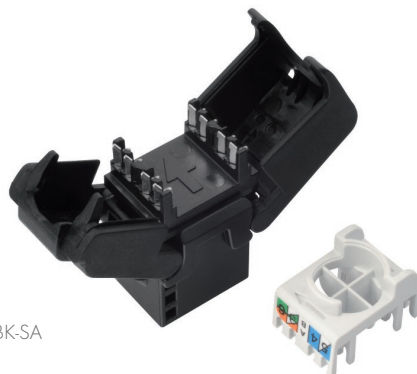

SXXJ-5E-UTP-BK-SA

SOLARIX KATEGORIE 5E

Keystony samořezné

1 Gbps

100 MHz

Podporované protokoly	1000BASE-T a nižší
Min. životnost portu	1 000 zapojení/odpojení
Krytí kontaktů	50 μ zlata a 100 μ niklu
Svorkovnice	samořezná
Min. životnost svorkovnice	200 zařezání
Velikost vodiče	AWG 26 - 22
Materiál nekovových částí	FR plast podle UL94-0
Skladovací teplota	-40 až +70 °C
Provozní teplota	-10 až +60 °C
Max. provozní vlhkost	93 %

Samořezné keystony Solarix se vyznačují velmi jednoduchou instalací, ke které není nutné použít zařezávací nástroj. Tyto keystony bez problémů splňují parametry kategorie 5E specifikované v mezinárodních standardech strukturované kabeláže včetně všech jejich aktualizací. Keystony jsou osazeny 180° samořeznou svorkovnicí, která je označena barevným schématem podle typu zapojení, a to buď podle standardu T568A, nebo T568B. Do této svorkovnice je možné zařezat kabely s vodiči o velikosti AWG 26 - 22. Standardní barva nestíněných samořezných keystoneů Solarix je černá, u stíněné verze je tělo modulu oplechováno stříbrnou kovovou částí. Díky svým kompaktním rozměrům jsou tyto samořezné keystony Solarix kompatibilní s modulárními zásuvkami většiny výrobců (např. ABB, Schneider, Legrand, Moeller, Hager, Obzor atd.).

Označení

Popis

SXXJ-5E-UTP-BK-SA

Keystone Solarix CAT5E UTP RJ45 černý samořezný

SXXJ-5E-STP-BK-SA

Keystone Solarix CAT5E STP RJ45 černý samořezný

SXXJ-5E-STP-BK-SA

SXXJ-5E-UTP-BK-SA