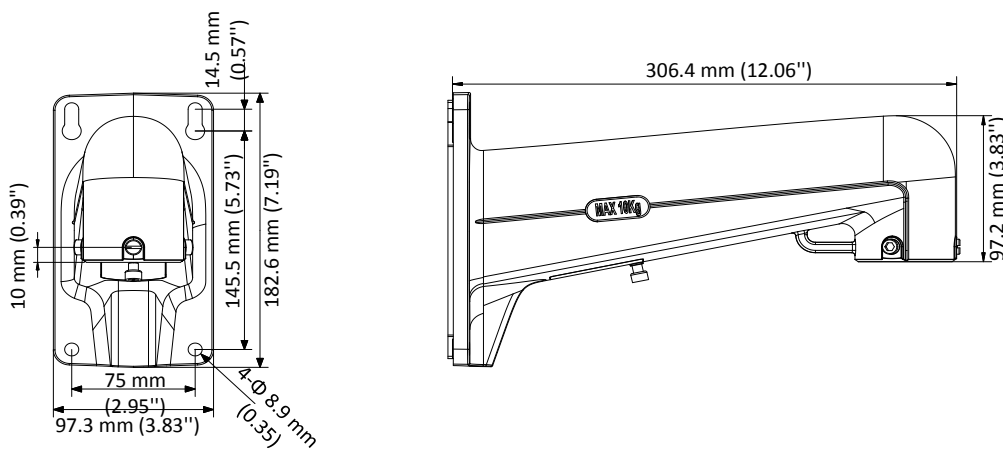

### Wall Mount

### Dimension

### Parameter

Model	DS-1602ZJ-AKS
Parameters	Wall Mount
Appearance	Hikvision White
Material	Alloy
Dimension	97.3 mm × 182.6 mm × 306.4 mm (3.83" × 7.19" × 12.06")
Weight	960 g (2.12 lb.)