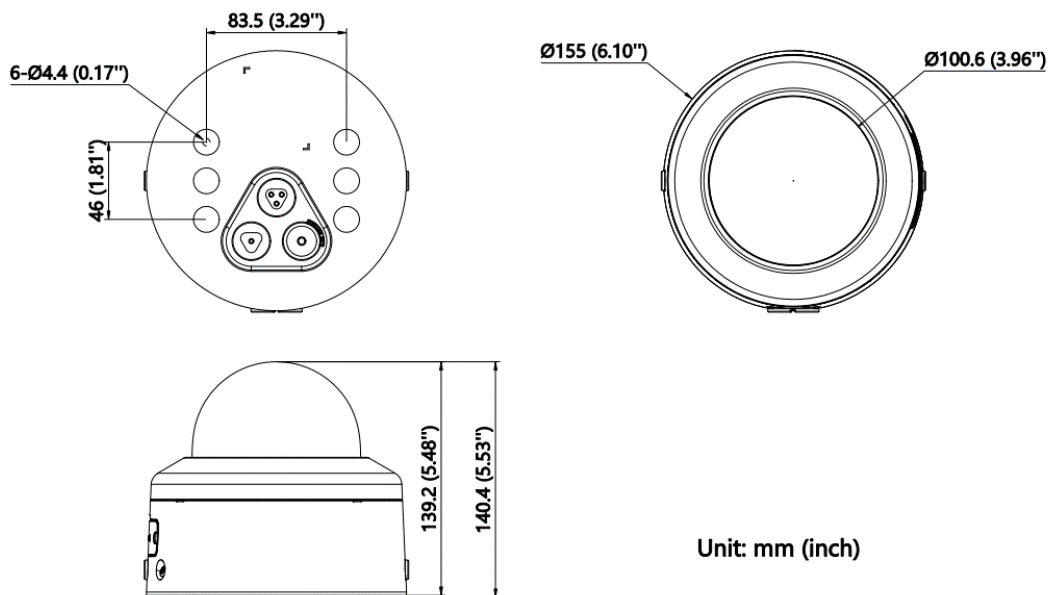

▪ Available Model

DS-2CD2747G2H-LIPTRZS2U/SL(2.8-12mm)

DS-2CD2747G2H-LIPTRZS2U/SL(2.8-12mm)(BLACK)

▪ Dimension

▪ **Accessory**

▪ **Optional**

DS-1473ZJ-155 Wall mount	DS-1471ZJ-155 Pendant Mount	DS-1475ZJ-SUS Vertical pole mount	DS-1476ZJ-SUS Corner mount	DS-1250ZJ Water-proof
				