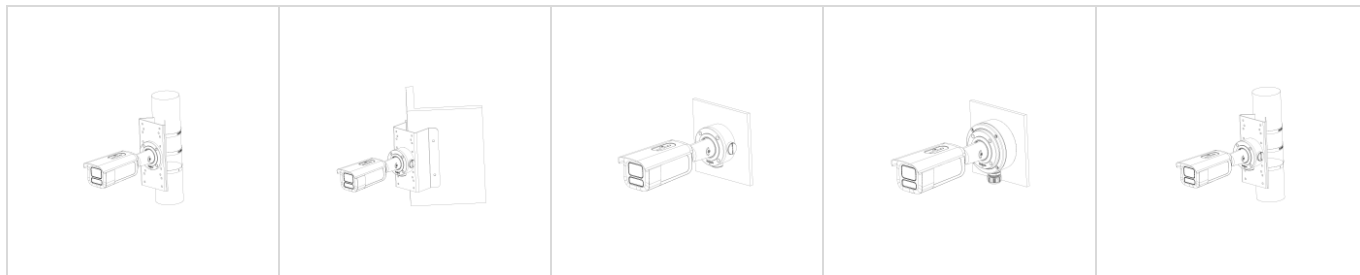

▪ Available Model

- DS-2CD2687G3-LIZS2UY/SL(2.8-12mm)
- DS-2CD2687G3-LIZS2UY/SRB(2.8-12mm)
- DS-2CD2687G3-LIZS2UY/SRB(2.8-12mm)(Black)
- DS-2CD2687G3-LIZS2UY/SL(2.8-12mm)(Black)

▪ Dimension

▪ Accessory

▪ Optional

DS-1275ZJ-SUS Vertical pole mount	DS-1276ZJ-SUS Corner mount	DS-1260ZJ Junction box	DS-1280ZJ-S Junction box	DS-1275ZJ-S-SUS Vertical pole mount

See Far, Go Further

www.hikvision.com
support@hikvision.com