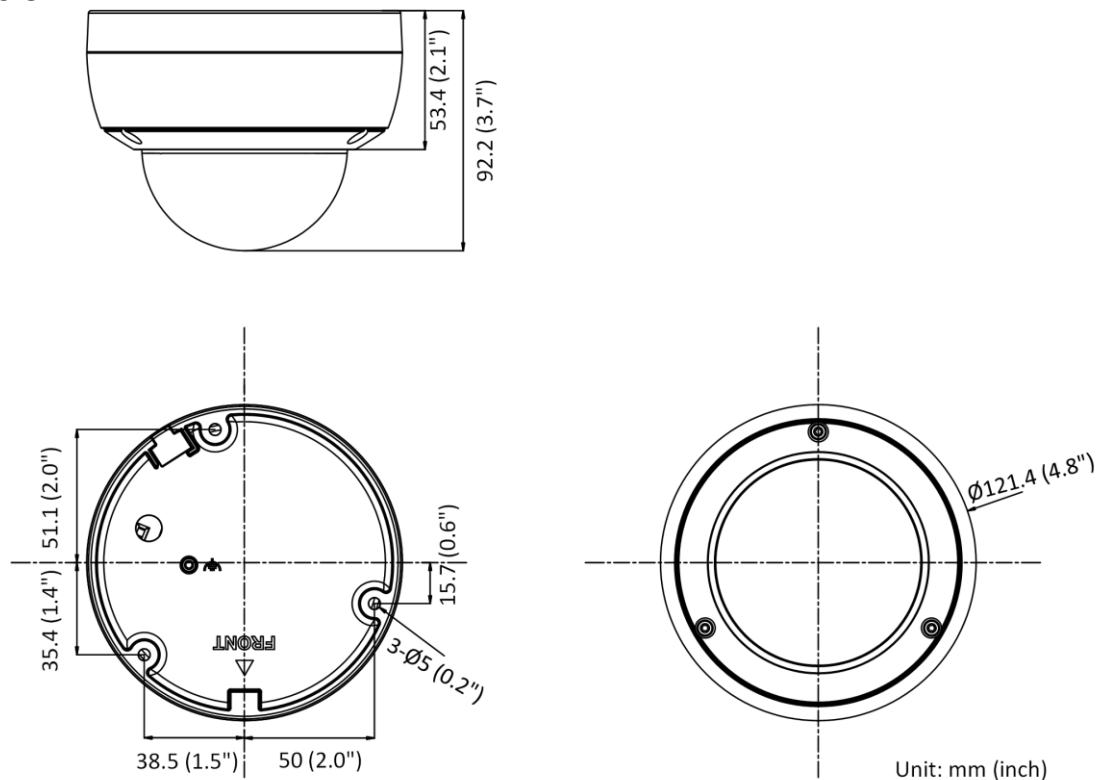

Power Supply	12 VDC $\pm$ 25%, reverse polarity protection PoE: 802.3af, Class 3
Power Consumption and Current	12 VDC, 0.4 A, max. 5 W PoE (802.3af, 36 V to 57 V), 0.2 A to 0.15 A, max. 6.5 W
Power Interface	$\varnothing$5.5 mm coaxial power plug
Material	Aluminum alloy body Bubble: plastic
Camera Dimension	$\varnothing$121.4 $\times$ 92.2 mm ($\varnothing$4.8" $\times$ 3.7")
Package Dimension	150 $\times$ 150 $\times$ 141 mm (5.9" $\times$ 5.9" $\times$ 5.6")
Camera Weight	Approx. 570 g (1.3 lb.)
With Package Weight	Approx. 806 g (1.8 lb.)
Approval	
EMC	FCC (47 CFR Part 15, Subpart B); CE-EMC (EN 55032: 2015, EN 61000-3-2: 2014, EN 61000-3-3: 2013, EN 50130-4: 2011 +A1: 2014); RCM (AS/NZS CISPR 32: 2015); IC (ICES-003: Issue 6, 2016); KC (KN 32: 2015, KN 35: 2015)
Safety	UL (UL 60950-1); CB (IEC 60950-1:2005 + Am 1:2009 + Am 2:2013); CE-LVD (EN 60950-1:2005 + Am 1:2009 + Am 2:2013); BIS (IS 13252(Part 1):2010+A1:2013+A2:2015)
Environment	CE-RoHS (2011/65/EU); WEEE (2012/19/EU); Reach (Regulation (EC) No 1907/2006)
Protection	IP67 (IEC 60529-2013), IK10 (IEC 62262: 2002)

▪ Available Model

DS-2CD2143G2-IU (2.8/4 mm)

▪ Dimension