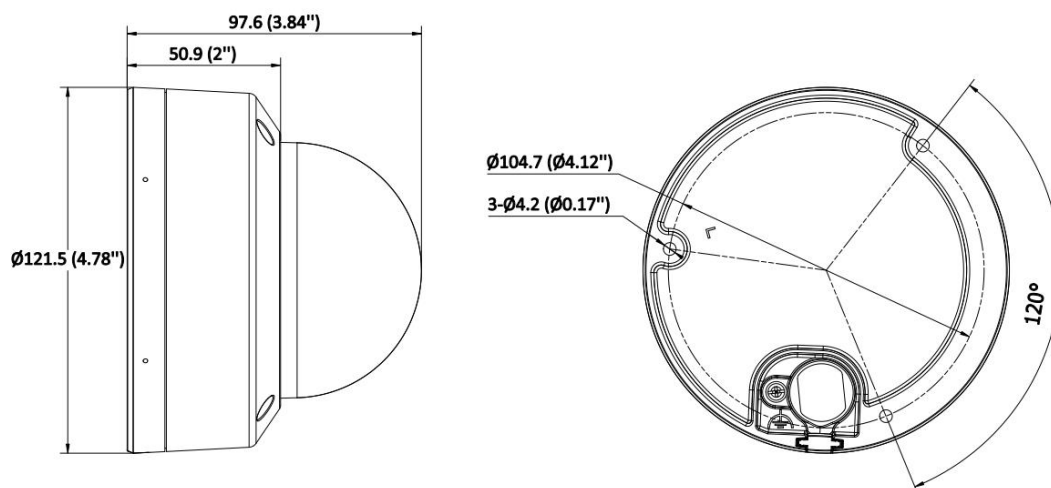

▪ **Available Model**

DS-2CD3723G2-IZSU(2.7-13.5mm)(B)

▪ **Dimension**

Unit: mm (inch)

▪ **Accessory**

▪ **Optional**

DS-1272ZJ-120 Wall mount	DS-1272ZJ-120B Wall mount	DS-1271ZJ-120 Pendant Mount	DS-1275ZJ-SUS Vertical pole mount	DS-1276ZJ-SUS Corner mount
				
				
DS-1280ZJ-DM46 Junction box	DS-2280ZJ-WA120 Junction box	DS-2210ZJ-WA-120 Pendant Mount	DS-2200ZJ-WA-120 Wall mount	DS-2200ZJ-WAJ-120 Wall mount
				
				