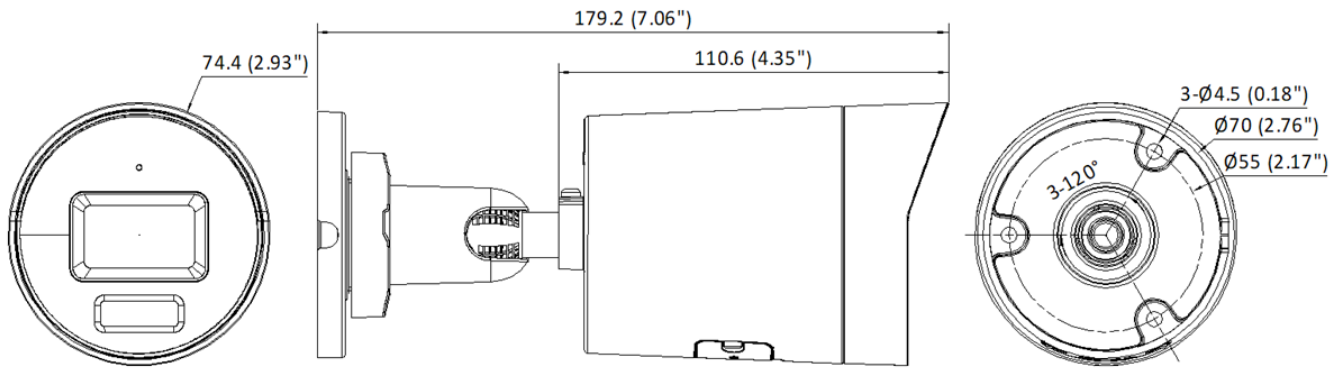

▪ Available Model

DS-2CD3063G2-IU(2.8mm)(B)

DS-2CD3063G2-IU(4mm)(B)

DS-2CD3063G2-IU(6mm)(B)

▪ **Dimension**

Unit: mm (inch)

▪ **Accessory**

▪ **Optional**