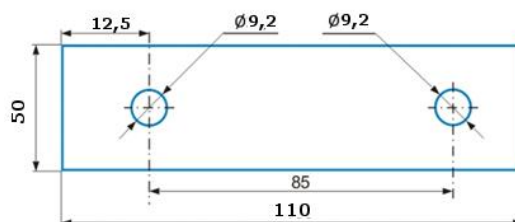

Z25

univerzálny žralok (úchytka) pre všeobecné použitie

určené pre rôzne držiaky a úchyty konzol CSAT

technické parametre

Z25

rozmery (mm)	110 x 50 x 25
vzdialenosť otvorov na stred (mm)	85
hrúbka plechu (mm)	3,0
otvory pre uchytenie (mm)	2x $\varnothing 9,2$
pre stožiar od - do $\varnothing$ max. (mm)	27 - 75
hmotnosť (kg)	0,205
povrchová úprava	galvanický zinok