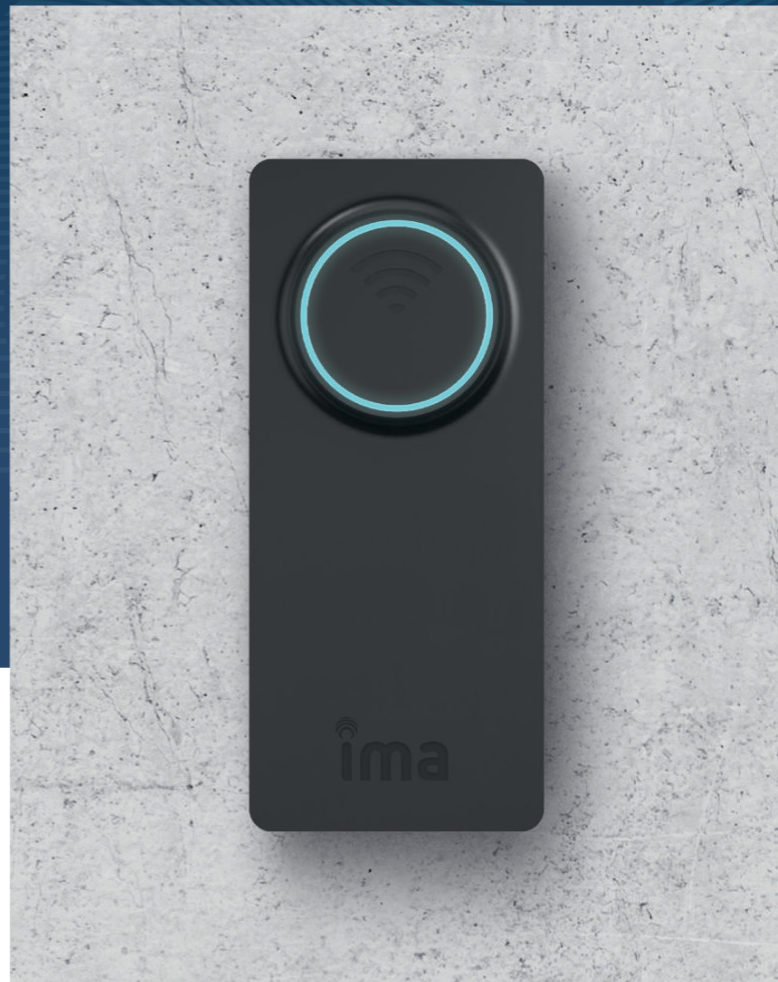

RSW.05

chytrá čtečka nové generace

RSW.05 je univerzální čtecí zařízení, které díky podpoře technologií NFC a Bluetooth, umožňuje identifikaci širokou škálou médií. Je využitelná jak pro rozšíření možností stávajících přístupových, docházkových a jiných identifikačních systémů, tak pro ovládání jednotlivých vstupů. Zajišťuje bezpečné řízení přístupu do objektů kritické infrastruktury s využitím kryptografických protokolů.

DOKONALÁ V KAŽDÉM DETAILU

- vyměnitelný designový kryt
- moderní vzhled s důrazem na ergonomii
- precizní zpracování a robustní konstrukce
- využití klasických materiálů – je libo dřevo, plast nebo beton?