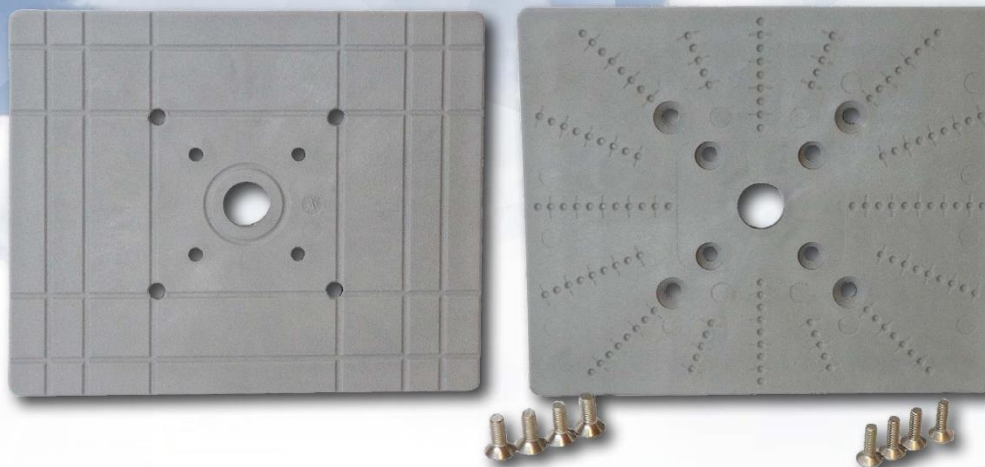

MD-ISP

Montážna doska kompatibilná so základnou alebo veľkou sadou ISPonte

základná sada : ISP100, ISP100+, ISP100++

veľká sada : ISP130, ISP200, ISP160

Montážna doska

ISPonte
Mit Abstand besser montieren

Keď je možnosť montovaný predmet uchytiť priamo na vrchnú časť ISPonte, tak použitie montážnej dosky nie je nevyhnutné. Pomocou drážok môžete upraviť veľkosť montážnej dosky na požadovaný rozmer a podľa potreby prevrtať na ľubovoľnom mieste.

MD-ISP + ISP200

Názov tovaru	Montážna doska
Kód tovaru	AX 004 000 101
Hmotnosť	0,135 Kg
Veľkosť	150x180 mm
Skrutky pre spojenie so základnými časťami M5x16 mm	4 ks
Skrutky pre spojenie s veľkými časťami M6x16 mm	4 ks
Materiál	Polypropylénová zmes so sklenenými vláknami
Recyklovateľné	99%