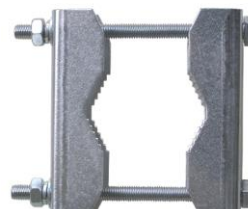

dvojice žralokov

zloženie dvojíc žralokov (úchytov) je prispôsobené požiadavkám, ktoré zabezpečia spoľahlivé a kvalitné uchytenie (montáž) rôznych konzol a držiakov z produkcie CSAT na stožiare alebo trubky rôznych priemerov
žraloky majú okrúhle alebo štvorcové otvory (použitie skrutiek DIN603 s predĺženým závitom)

2Z1

2Z3

2Z3-52

2Z3DV-60

2Z4

2Z5M

2Z7

2Z5

2Z85DM-60

VO – vzdialenosť otvorov

označenie	VO (mm)	hmotnosť (kg)	na trubku Ø od - do (mm)	zloženie
2Z1	85	0,275	27 - 75	žralok Z1 2ks , DIN125 M8 2ks, DIN127A M8 2ks, DIN934 M8 2ks, DIN933 M8x100 2ks
2Z3	60	0,236	27 - 52	žralok Z3 2ks , DIN125 M8 2ks, DIN127A M8 2ks, DIN934 M8 2ks, DIN933 M8x90 2ks
2Z4	50	0,236	27 - 42	žralok Z4 2ks , DIN125 M8 2ks, DIN127A M8 2ks, DIN934 M8 2ks, DIN933 M8x90 2ks
2Z3-100	60	0,245	27 - 52	žralok Z3 2ks ,DIN125 M8 2ks, DIN127A M8 2ks, DIN934 M8 2ks, DIN933 M8x100 2ks
2Z3-52	60	0,232	27 - 52	žralok Z3 1ks , žralok Z3V 1ks , DIN125 M8 2ks, DIN127A M8 2ks, DIN934 M8 2ks, DIN603 M8x90 2ks závit 52mm
2Z3DV-60	60-67	0,29	27 - 60	žralok Z3DV 2ks , DIN125 M8 2ks, DIN127A M8 2ks, DIN934 M8 2ks, DIN603 M8x120 2ks závit 60mm
2Z4-52	50	0,232	27 - 42	žralok Z4 1ks , žralok Z4V 1ks , DIN125 M8 2ks, DIN127A M8 2ks, DIN934 M8 2ks, DIN603 M8x90 2ks závit 52mm
2Z5	105	0,72	32 - 90	žralok Z5 2ks , DIN125 M10 2ks, DIN127A M10 2ks, DIN934 M10 2ks, DIN933 M10x180 2ks
2Z7	85	0,72	32 - 75	žralok Z7 2ks , DIN125 M10 2ks, DIN127A M10 2ks, DIN934 M10 2ks, DIN933 M10x180 2ks
2Z5M	105	0,752	40 - 90	žralok Z5 1ks , žralok Z5M 1ks , DIN125 M10 2ks, DIN127A M10 2ks, DIN934 M10 2ks, DIN603 M10x180 2ks závit 80mm
2Z7M	85	0,72	40 - 75	žralok Z7 1ks , žralok Z7M 1ks , DIN125 M10 2ks, DIN127A M10 2ks, DIN934 M10 2ks, DIN603 M10x180 2ks závit 80mm
2Z5M-80	105	0,71	32 - 70	žralok Z5 1ks , žralok Z5M 1ks , DIN125 M10 2ks, DIN127A M10 2ks, DIN934 M10 2ks, DIN603 M10x140 2ks závit 80mm
2Z85DM-60	85	0,39	32 - 70	žralok Z85D 2ks , DIN125 M8 2ks, DIN127A M8 2ks, DIN934 M8 2ks, DIN603 M8x120 2ks závit 60mm