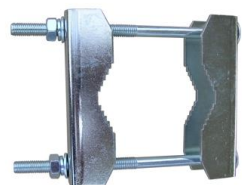

dvojice žralokov

zloženie dvojíc žralokov (úchytov) je prispôsobené požiadavkám, ktoré zabezpečia spoľahlivé a kvalitné uchytenie (montáž) rôznych konzol a držiakov z produkcie CSAT na stožiare alebo trubky rôznych priemerov
žraloky majú okrúhle alebo štvorcové otvory (použitie skrutiek DIN603 s predĺženým závitom)

2Z1

2Z3

2Z3-52

2Z3DV-60

2Z4

2Z5M

2Z7

2Z5

2Z85DM-60

VO – vzdialenosť otvorov

označenie	VO (mm)	hmotnosť (kg)	na trubku Ø od - do (mm)	zloženie
2Z1	85	0,275	27 - 75	žralok Z1 2ks , DIN125 M8 2ks, DIN127A M8 2ks, DIN934 M8 2ks, DIN933 M8x100 2ks
2Z3	60	0,236	27 - 52	žralok Z3 2ks , DIN125 M8 2ks, DIN127A M8 2ks, DIN934 M8 2ks, DIN933 M8x90 2ks
2Z4	50	0,236	27 - 42	žralok Z4 2ks , DIN125 M8 2ks, DIN127A M8 2ks, DIN934 M8 2ks, DIN933 M8x90 2ks
2Z3-100	60	0,245	27 - 52	žralok Z3 2ks ,DIN125 M8 2ks, DIN127A M8 2ks, DIN934 M8 2ks, DIN933 M8x100 2ks
2Z3-52	60	0,232	27 - 52	žralok Z3 1ks , žralok Z3V 1ks , DIN125 M8 2ks, DIN127A M8 2ks, DIN934 M8 2ks, DIN603 M8x90 2ks závit 52mm
2Z3DV-60	60-67	0,29	27 - 60	žralok Z3DV 2ks , DIN125 M8 2ks, DIN127A M8 2ks, DIN934 M8 2ks, DIN603 M8x120 2ks závit 60mm
2Z4-52	50	0,232	27 - 42	žralok Z4 1ks , žralok Z4V 1ks , DIN125 M8 2ks, DIN127A M8 2ks, DIN934 M8 2ks, DIN603 M8x90 2ks závit 52mm
2Z5	105	0,72	32 - 90	žralok Z5 2ks , DIN125 M10 2ks, DIN127A M10 2ks, DIN934 M10 2ks, DIN933 M10x180 2ks
2Z7	85	0,72	32 - 75	žralok Z7 2ks , DIN125 M10 2ks, DIN127A M10 2ks, DIN934 M10 2ks, DIN933 M10x180 2ks
2Z5M	105	0,752	40 - 90	žralok Z5 1ks , žralok Z5M 1ks , DIN125 M10 2ks, DIN127A M10 2ks, DIN934 M10 2ks, DIN603 M10x180 2ks závit 80mm
2Z7M	85	0,72	40 - 75	žralok Z7 1ks , žralok Z7M 1ks , DIN125 M10 2ks, DIN127A M10 2ks, DIN934 M10 2ks, DIN603 M10x180 2ks závit 80mm
2Z5M-80	105	0,71	32 - 70	žralok Z5 1ks , žralok Z5M 1ks , DIN125 M10 2ks, DIN127A M10 2ks, DIN934 M10 2ks, DIN603 M10x140 2ks závit 80mm
2Z85DM-60	85	0,39	32 - 70	žralok Z85D 2ks , DIN125 M8 2ks, DIN127A M8 2ks, DIN934 M8 2ks, DIN603 M8x120 2ks závit 60mm