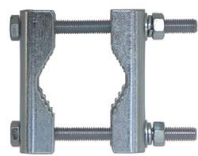

dvojice žralokov

zloženie dvojíc žralokov (úchytov) je prispôsobené požiadavkám, ktoré zabezpečia spoľahlivé a kvalitné uchytenie (montáž) rôznych konzol a držiakov z produkcie CSAT na stožiare alebo trubky rôznych priemerov
žraloky majú okrúhle alebo štvorcové otvory (použitie skrutiek DIN603 s predĺženým závitom)

2Z1

2Z3

2Z3-52

2Z3DV-60

2Z4

2Z5M

2Z7

2Z5

2Z85DM-60

VO – vzdialenosť otvorov

označenie	VO (mm)	hmotnosť (kg)	na trubku Ø od - do (mm)	zloženie
2Z1	85	0,275	27 - 75	žralok Z1 2ks , DIN125 M8 2ks, DIN127A M8 2ks, DIN934 M8 2ks, DIN933 M8x100 2ks
2Z3	60	0,236	27 - 52	žralok Z3 2ks , DIN125 M8 2ks, DIN127A M8 2ks, DIN934 M8 2ks, DIN933 M8x90 2ks
2Z4	50	0,236	27 - 42	žralok Z4 2ks , DIN125 M8 2ks, DIN127A M8 2ks, DIN934 M8 2ks, DIN933 M8x90 2ks
2Z3-100	60	0,245	27 - 52	žralok Z3 2ks ,DIN125 M8 2ks, DIN127A M8 2ks, DIN934 M8 2ks, DIN933 M8x100 2ks
2Z3-52	60	0,232	27 - 52	žralok Z3 1ks , žralok Z3V 1ks , DIN125 M8 2ks, DIN127A M8 2ks, DIN934 M8 2ks, DIN603 M8x90 2ks závit 52mm
2Z3DV-60	60-67	0,29	27 - 60	žralok Z3DV 2ks , DIN125 M8 2ks, DIN127A M8 2ks, DIN934 M8 2ks, DIN603 M8x120 2ks závit 60mm
2Z4-52	50	0,232	27 - 42	žralok Z4 1ks , žralok Z4V 1ks , DIN125 M8 2ks, DIN127A M8 2ks, DIN934 M8 2ks, DIN603 M8x90 2ks závit 52mm
2Z5	105	0,72	32 - 90	žralok Z5 2ks , DIN125 M10 2ks, DIN127A M10 2ks, DIN934 M10 2ks, DIN933 M10x180 2ks
2Z7	85	0,72	32 - 75	žralok Z7 2ks , DIN125 M10 2ks, DIN127A M10 2ks, DIN934 M10 2ks, DIN933 M10x180 2ks
2Z5M	105	0,752	40 - 90	žralok Z5 1ks , žralok Z5M 1ks , DIN125 M10 2ks, DIN127A M10 2ks, DIN934 M10 2ks, DIN603 M10x180 2ks závit 80mm
2Z7M	85	0,72	40 - 75	žralok Z7 1ks , žralok Z7M 1ks , DIN125 M10 2ks, DIN127A M10 2ks, DIN934 M10 2ks, DIN603 M10x180 2ks závit 80mm
2Z5M-80	105	0,71	32 - 70	žralok Z5 1ks , žralok Z5M 1ks , DIN125 M10 2ks, DIN127A M10 2ks, DIN934 M10 2ks, DIN603 M10x140 2ks závit 80mm
2Z85DM-60	85	0,39	32 - 70	žralok Z85D 2ks , DIN125 M8 2ks, DIN127A M8 2ks, DIN934 M8 2ks, DIN603 M8x120 2ks závit 60mm