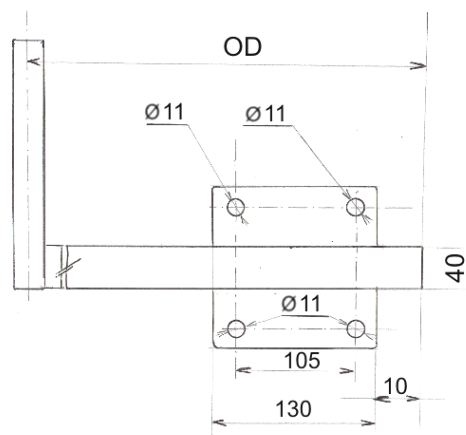

**KBS250**  
**KBS370**  
**KBS900**

**KBS500**  
**KBS700**

Masívna profesionálna konzola určená najmä pre montáž antén a SAT parabol na stenu alebo trubku ( stožiar ) s priemerom od 27 do 75mm. Pre montáž na trubku alebo stožiar odporúčame použiť dvojice žralokov 2Z5, 2Z5M, 2Z5M-80 alebo úchyty Z5V105. Konzoly KBS je možné inštalovať na horizontálnu alebo vertikálnu trubku .

**KBS700 + 2x 2Z5M-80**

**úchyt 2Z5M**

**KBS250 + 2x 2Z5M-80**

**KBS370**

**technické parametre KBS250/370/500/700/900**

odsadenie OD (mm)	250 / 370 / 500 / 700 / 900
priemer trubky (mm)	42
dĺžka trubky (mm)	220
rozмеры príruby (mm)	130 x 130 x 3
rozмеры jakla (mm)	40 x 40
hmotnosť (kg)	2,08 / 2,36 / 2,64 / 3,11 / 3,53
povrchová úprava	galvanický zinok