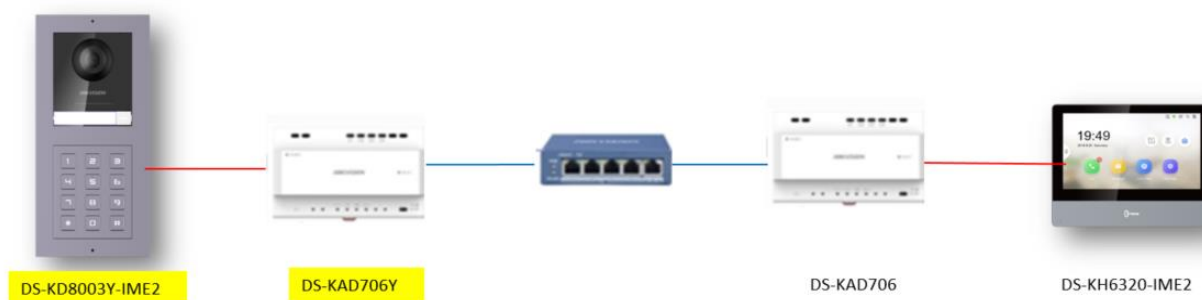

## 1. Jak rozlišit zařízení s Y a bez Y

- a. Podle balení. Model s Y má červenobílé balení, zatímco starý model bez Y má balení šedé.

b. Ze štítku na obalu nebo na zařízení.

- pokud je KH6320-WTE2 poškozená a není na skladě, můžete ji vyměnit za KH6320-WTE2(B), je kompatibilní s KAD706
- pokud je KD8003-IME2 poškozená a není na skladě, můžete ji vyměnit za KD8003-IME2(B), je kompatibilní s KAD706
- pokud je KAD706 poškozen a není na skladě, musíte vyměnit dekodér a vnitřní stanici a dveřní stanici KAD706Y+ DS-KD8003Y-IME2+ DS-KH6320Y-WTE2

#### Řešení 2:

Přidejte switch mezi KAD706 a KAD706Y jako komunikační most, KAD706 je kompatibilní s dveřní stanicí a vnitřní stanicí bez Y a KAD706Y je kompatibilní s dveřní stanicí a vnitřní stanicí s Y.