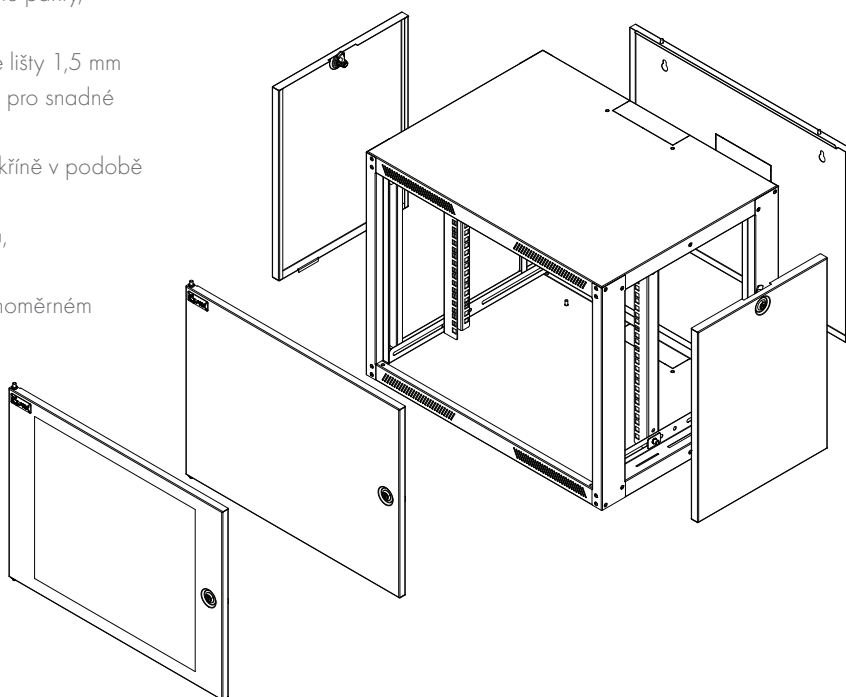

Přední dveře a bočnice jsou osazeny zámkem se dvěma stejnými klíči. Pro snadné odvětrávání vnitřního zařízení jsou v horním a spodním víku rozvaděče umístěny perforace. Vstup kabelů je řešen vylamovacími otvory umístěnými ve stropu a dnu rozvaděče.

Konstrukce:

- dveře v provedení plechové nebo s bezpečnostním sklem (EN 12150-1), otevíratelné v úhlu 108°, skryté panty, možnost zvolit pravé nebo levé otevření
- plech o tloušťce 0,8 mm, nosné pozinkované lišty 1,5 mm
- ve vrchním, spodním víku a bocích perforace pro snadné odvětrávání
- vstupy pro kabeláž ve stropě, dně, zádech skříňe v podobě vylamovacích otvorů
- v zadní stěně 4 otvory pro uchycení na stěnu, stěna montovatelná samostatně
- nosnost 65 kg (při připevnění na stěně v rovnoměrném statickém zatížení)
- stupeň krytí IP 20

19" standard

IP 20

Standardní provedení:

- výška: 6, 9, 12, 16, 20U
- šířka: 600 mm
- hloubka: 450 a 600 mm

Barevné provedení:

- prášková barva v odstínu světle šedá RAL 7035

Dodávaná konfigurace obsahuje:

- 1 pár posuvných 19" vertikálních lišt (další pár na vyžádání)
- 1 dveře se zámkem a skrytými závěsy
- zemnicí vodiče propojující veškeré samostatné díly rozvaděče

+420 840 505 555 • info@solarix.cz
www.solarix.cz

Výška (v U)	Hloubka (v mm)	Celk. výška (v mm)	Dveře sklo		Dveře plech	
			Označení	Hmotnost (v kg)	Označení	Hmotnost (v kg)
6	450	363	GrandND-6U-645-11-G	11,4	GrandND-6U-645-21-G	11
9		497	GrandND-9U-645-11-G	14	GrandND-9U-645-21-G	13,3
12		630	GrandND-12U-645-11-G	16,7	GrandND-12U-645-21-G	15,7
16		810	GrandND-16U-645-11-G	20,2	GrandND-16U-645-21-G	18,8
20		986	GrandND-20U-645-11-G	23,7	GrandND-20U-645-21-G	22
9	600	497	GrandND-9U-66-11-G	16,4	GrandND-9U-66-21-G	15,7
12		630	GrandND-12U-66-11-G	19,3	GrandND-12U-66-21-G	18,3
16		810	GrandND-16U-66-11-G	23,2	GrandND-16U-66-21-G	21,8
20		986	GrandND-20U-66-11-G	27	GrandND-20U-66-21-G	25,3