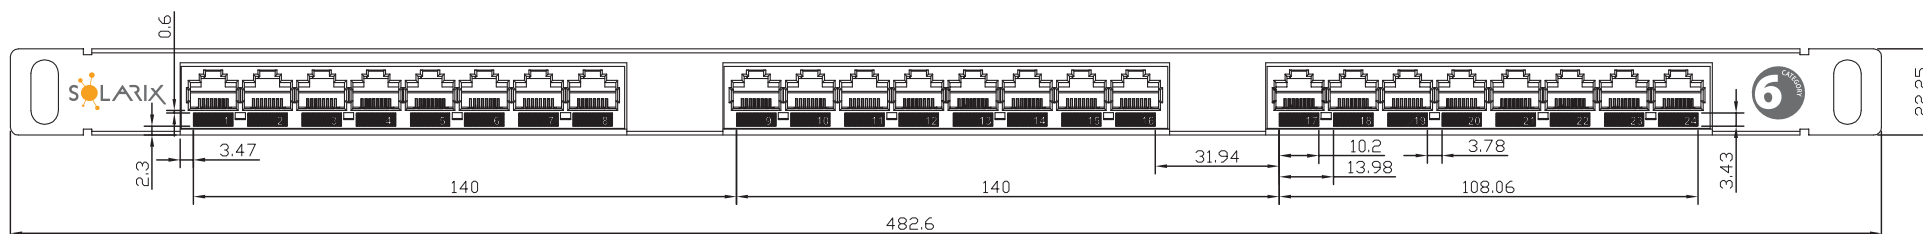

PATCH PANELS LABEL MAP

SX24HD-5E-UTP-BK, SX24HD-5E-STP-SL

SX24HD-6-UTP-BK, SX24HD-6-STP-SL

SX24HDM-0-STP-SL-UNI

SX24M-0-STP-BK-UNI-N

SX24M-0-STP-BK-UNI

SX24L-5E-UTP-BK-N

SX24L-6-UTP-BK-N

SX24-5E-STP-BK-N

SX24-6-STP-BK

www.solarix.cz

 +420 840 505 555

 info@solarix.cz