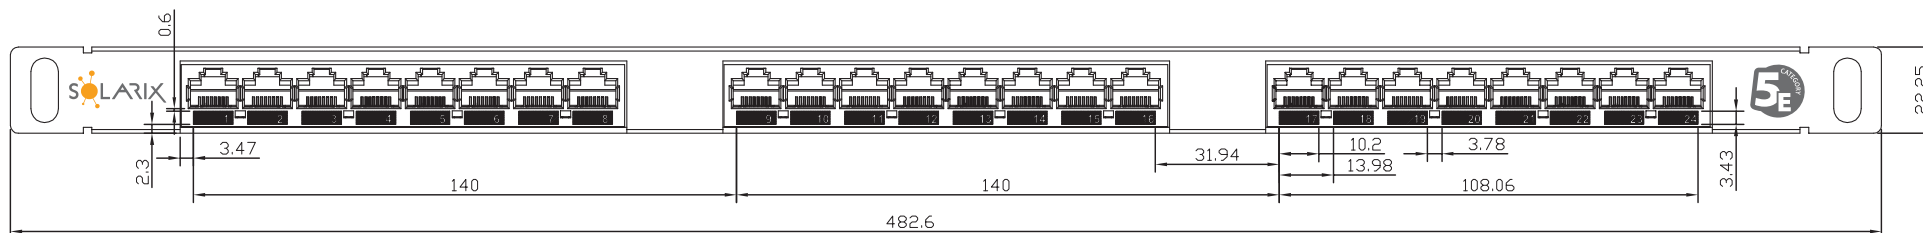

PATCH PANELS LABEL MAP

SX24HD-5E-UTP-BK, SX24HD-5E-STP-SL

SX24HD-6-UTP-BK, SX24HD-6-STP-SL

SX24HDM-0-STP-SL-UNI

SX24M-0-STP-BK-UNI-N

SX24M-0-STP-BK-UNI

SX24L-5E-UTP-BK-N

SX24L-6-UTP-BK-N

SX24-5E-STP-BK-N

SX24-6-STP-BK

www.solarix.cz

 +420 840 505 555

 info@solarix.cz