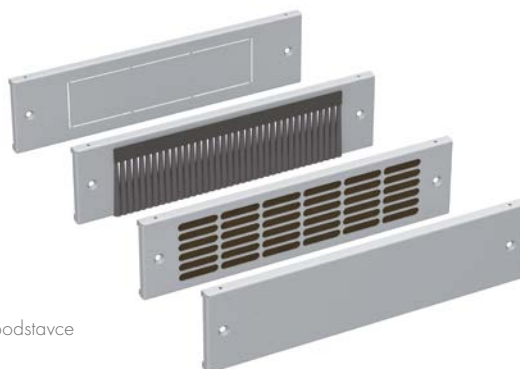

Materiál:

- ocelový plech lakovaný práškovou technologií v odstínech světle šedá RAL 7035

Panely podstavce