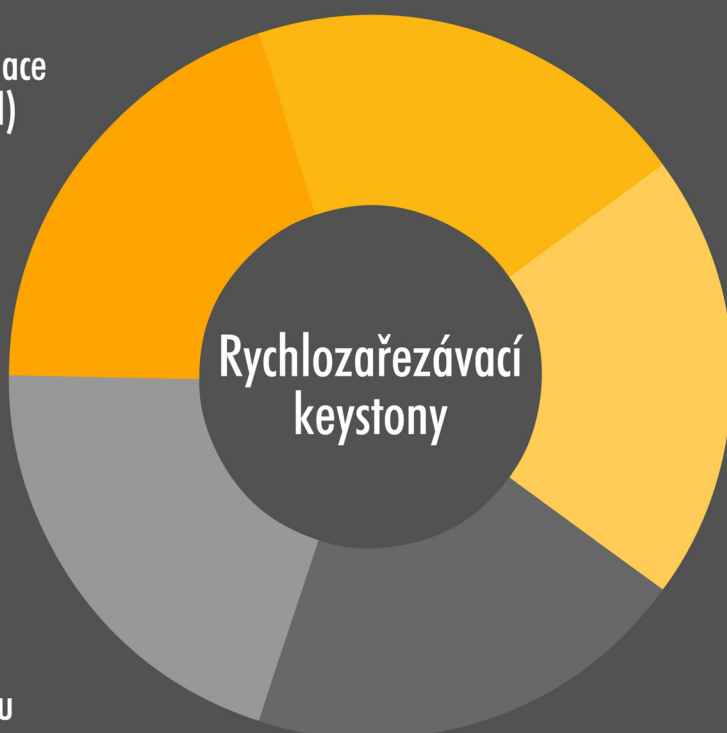

RYCHLOZAŘEZÁVACÍ KEYSTONY

Infografika: 5 klíčových vlastností rychlozařezávacích keystoneů SOLARIX

Super rychlá instalace
(max. 50 sekund)

Díky speciálnímu nástroji
jednoduché zařezání

Rychlozařezávací
keystoney