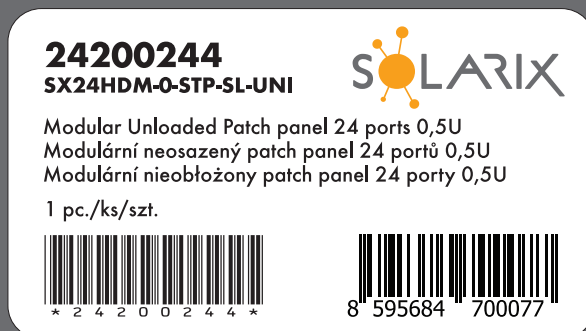

Logistické parametry

Velikost balení panelu (v x š x h)	60 mm x 515 mm x 80 mm, kartónový box
Váha balení	0,4 kg
Obsah balení	1x patch panel, 4x montážní sada M6, 24x stahovací páska, zemnicí drát
Převravní master balení	15x panel
Velikost master balení (v x š x h)	240 mm x 525 mm x 400 mm, kartónový box
Značení šarže	ano (na produktu, balení panelu i na přepravním master balení)
Typ čárového kódu šarže a obj. kódu	IDAutomation Code 39, specifikace dle ANSI/ISO/AIM
Typ EAN kódu	EAN-13

Štítek patch panelu

Záruky Solarix

Standardní záruka	5 let
Systémová záruka	30 let

Související produkty

Objednací kód	Typové označení	Popis
25286501	SXKJ-5E-UTP-BK	Zařezávací keystone Solarix CAT5E UTP RJ45 černý
25286502	SXKJ-5E-STP-BK	Zařezávací keystone Solarix CAT5E STP RJ45 černý
25286701	SXKJ-5E-UTP-BK-SA	Samozřejmě keystone Solarix CAT5E UTP RJ45 černý
25286703	SXKJ-5E-UTP-BK-NA	Rychlozařezávací keystone Solarix CAT5E UTP RJ45 černý
25286704	SXKJ-5E-STP-BK-NA	Rychlozařezávací keystone Solarix CAT5E STP RJ45 černý
25286601	SXKJ-6-UTP-BK	Zařezávací keystone Solarix CAT6 UTP RJ45 černý
25286602	SXKJ-6-STP-BK	Zařezávací keystone Solarix CAT6 STP RJ45 černý
25286801	SXKJ-6-UTP-BK-SA	Samozřejmě keystone Solarix CAT6 UTP RJ45 černý Component Level a 4PPoE certifikace
25286803	SXKJ-6-UTP-BK-NA	Rychlozařezávací keystone Solarix CAT6 UTP RJ45 černý Component Level a 4PPoE certifikace
25286804	SXKJ-6-STP-BK-NA	Rychlozařezávací keystone Solarix CAT6 STP RJ45 černý
25286903	SXKJ-10G-STP-BK-NA	10G rychlozařezávací keystone Solarix CAT6A STP černý Component Level a 4PPoE certifikace