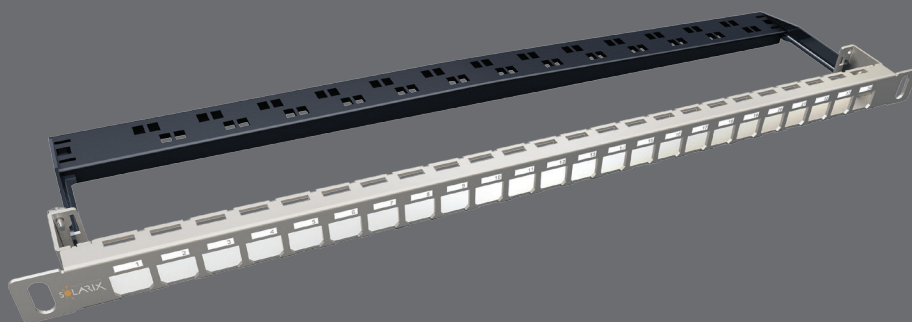

19" modulární high-density patch panel Solarix 24 portů 0,5U

Objednací kód:
24200244

Typové označení:
SX24HDM-0-STP-SL-UNI

EAN čárový kód:
8595684700077

Klíčové vlastnosti

- Kvalitní modulární high-density neosazený patch panel
- Určený pro stíněné i nestíněné keystoney Solarix kategorie 5E, 6 a 6A
- Součástí těla panelu je odnímatelná vyvazovací lišta
- Počet portů je 24
- Patch panel splňuje požadavky z ISO/IEC 60603-7 a EN 60603-7
- Barva panelu je stříbrná
- Velikost 0,5U – tj. bez problémů lze použít dva panely do 1U

Kabelážní standardy

Obecné standardy
Produktové standardy

EN 50173-1, EN 50173-2, ISO/IEC 11801-1, ISO/IEC 11801-2, ANSI/TIA 568.2-D
EN 60603-7

Fyzické parametry

Konstrukce panelu	STP
Počet portů	24 (neosazené)
Barva těla panelu	stříbrná
Velikost	0,5U
Výška	22 mm
Šířka	484 mm
Hloubka	93 mm

Provoz a skladování

Max. provozní vlhkost	93 %
Provozní teplota	-10 až 60 °C
Skladovací teplota	-40 až 70 °C

Logistické parametry

Velikost balení panelu (v x š x h)	60 mm x 515 mm x 80 mm, kartónový box
Váha balení	0,4 kg
Obsah balení	1x patch panel, 4x montážní sada M6, 24x stahovací páska, zemnicí drát
Převravní master balení	15x panel
Velikost master balení (v x š x h)	240 mm x 525 mm x 400 mm, kartónový box
Značení šarže	ano (na produktu, balení panelu i na přepravním master balení)
Typ čárového kódu šarže a obj. kódu	IDAutomation Code 39, specifikace dle ANSI/ISO/AIM
Typ EAN kódu	EAN-13