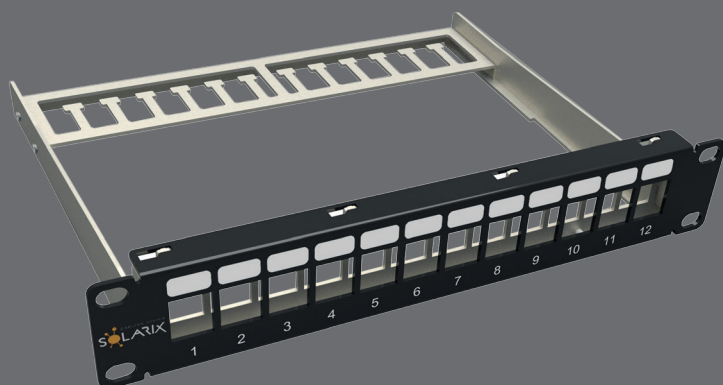

10" modulární patch panel Solarix 12 portů 1U

Objednací kód:
24000110

Typové označení:
SX12M-O-STP-BK-UNI-10

EAN čárový kód:
8595684704488

12
portů

1U

Klíčové vlastnosti

- Kvalitní 10" modulární neosazený patch panel
- Určený pro stíněné i nestíněné keystoney Solarix kategorie 5E, 6 a 6A
- Součástí těla panelu je odnímatelná vyvazovací lišta
- Počet portů je 12
- Patch panel splňuje požadavky z ISO/IEC 60603-7 a EN 60603-7
- Barva panelu je černá
- Velikost 1U

Kabelážní standardy

Obecné standardy

EN 50173-1, EN 50173-2, ISO/IEC 11801-1, ISO/IEC 11801-2, ANSI/TIA 568.2-D

Produktové standardy

EN 60603-7

Fyzické parametry

Konstrukce panelu	STP
Počet portů	12 (neosazené)
Barva těla panelu	černá
Velikost	1U
Výška	44 mm
Šířka	254 mm
Hloubka	118 mm

Provoz a skladování

Max. provozní vlhkost	93 %
Provozní teplota	-10 až 60 °C
Skladovací teplota	-40 až 70 °C

Logistické parametry

Velikost balení panelu (v x š x h)	50 mm x 295mm x 120 mm, kartónový box
Váha balení	0,46 kg
Obsah balení	1x patch panel, 4x montážní sada M6, 12x stahovací páska, zemnicí drát
Převážní master balení	30x panel
Velikost master balení (v x š x h)	280 mm x 600 mm x 370 mm, kartónový box
Značení šarže	ano (na produktu, balení panelu i na přepravním master balení)
Typ čárového kódu šarže a obj. kódu	IDAutomation Code 39, specifikace dle ANSI/ISO/AIM
Typ EAN kódu	EAN-13