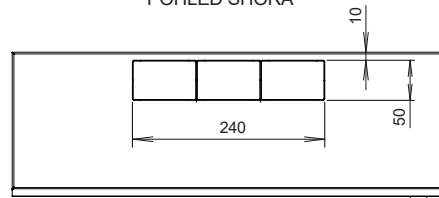

POHLED SHORA