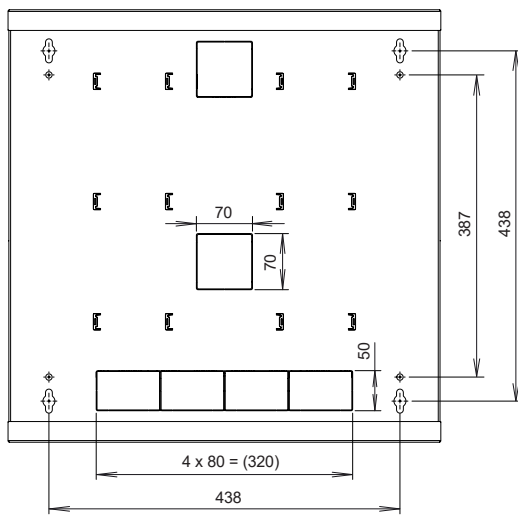

ZADNÍ POHLED