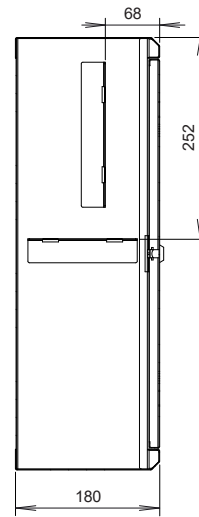

19" standard

IP 20

Konstrukce:

- dveře otevíratelné v úhlu 180°, možnost volby pravého nebo levého zavírání
- přední perforované dveře s jednobodovým zámkem na patentní klíč
- kabelové prostupy ve spodní, horní i zadní části
- v zadní části 4 otvory o průměru 6,5 mm pro uchycení na zeď
- stupeň krytí IP 20

Standardní provedení:

- venkovní rozměry (Š x V x H) 540 x 540 x 180 mm
- v dodávce 2 páry pevně uchycených vertikálních 19" lišt, 3U a 4U

Barevné provedení:

- prášková barva v odstínu světle šedá RAL 7035 a bílá RAL 9003

	Šířka (v mm)	Výška (v mm)	Hloubka (v mm)	Barva bílá RAL 9003	Barva šedá RAL 7035	Hmotnost (v kg)
LC-18 LITE na zeď	540	540	180	LC-18-54-18-W	LC-18-54-18-G	7,5

LC-18 LITE barevné varianty

PŘEDNÍ POHLED

ŘEZA

ZADNÍ POHLED

POHLED SHORA

LC-18-54-18-G

LC-18-54-18-G záda